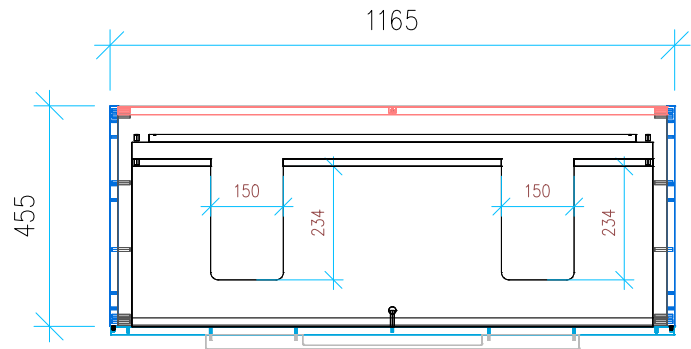

Ansicht 1 / 3D

Ansicht 2 / Draufsicht

Ansicht 3 / Seitenansicht Links

Ansicht 4 / Vorderansicht

Höhe <b>480</b>	Erstellt <b>08.07.2022</b>	Artikelname
Breite <b>1165</b>	Maße in mm	WTU_GEB_ICON_120D_SC
Tiefe <b>455</b>	Gewicht in kg	
Gewicht <b>32.273</b>		