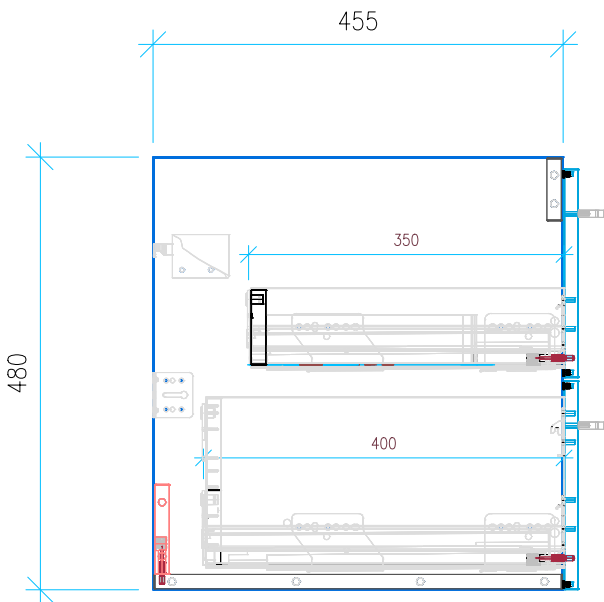

Ansicht 1 / 3D

Ansicht 2 / Draufsicht

Ansicht 3 / Seitenansicht Links

Ansicht 4 / Vorderansicht

Höhe <b>480</b>	Erstellt <b>08.07.2022</b>	Artikelname
Breite <b>1165</b>	Maße in mm	WTU_GEB_ICON_120D_SC
Tiefe <b>455</b>	Gewicht in kg	
Gewicht <b>32.273</b>		