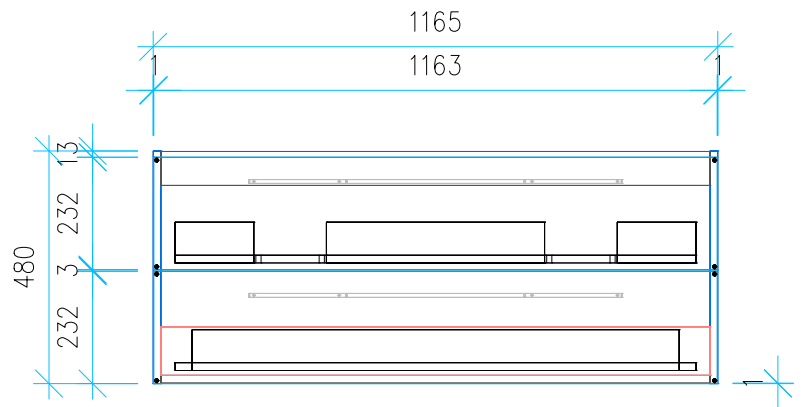

Ansicht 1 / 3D

Ansicht 2 / Draufsicht

Ansicht 3 / Seitenansicht Links

Ansicht 4 / Vorderansicht

Höhe <b>480</b>	Erstellt <b>08.07.2022</b>	Artikelname
Breite <b>1165</b>	Maße in mm	WTU_GEB_ICON_120D_SC
Tiefe <b>455</b>	Gewicht in kg	
Gewicht <b>32.273</b>		