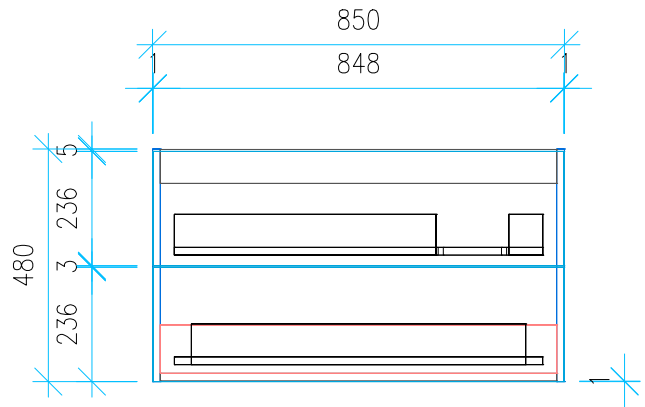

Ansicht 1 / 3D

Ansicht 2 / Draufsicht

Ansicht 3 / Seitenansicht Links

Ansicht 4 / Vorderansicht

Höhe <b>480</b> Breite <b>850</b> Tiefe <b>458</b>	Erstellt <b>23.11.2022</b>	Artikelname <b>WTU_GEB_CITTERIO_90R_NP_PTO</b>
	Maße in mm	
	Gewicht in kg	