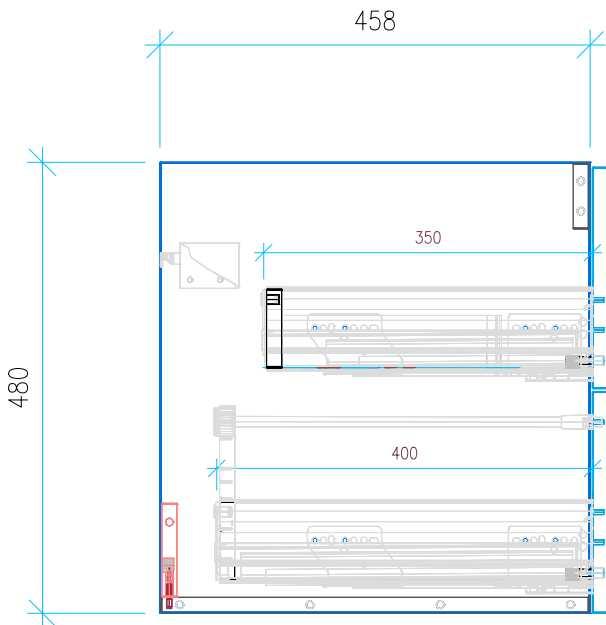

Ansicht 1 / 3D

Ansicht 2 / Draufsicht

Ansicht 3 / Seitenansicht Links

Ansicht 4 / Vorderansicht

Höhe <b>480</b> Breite <b>850</b> Tiefe <b>458</b>	Erstellt <b>23.11.2022</b>	Artikelname <b>WTU_GEB_CITTERIO_90R_NP_PTO</b>
	Maße in mm	
	Gewicht in kg	