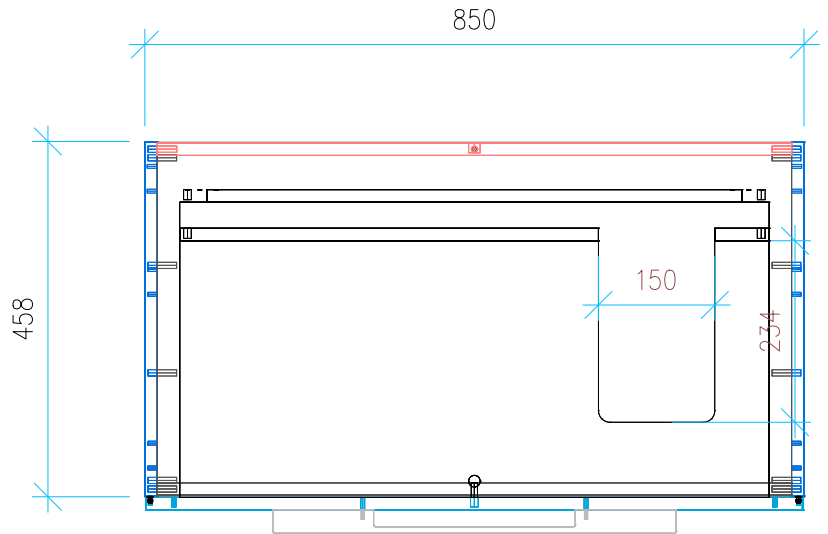

Ansicht 1 / 3D

Ansicht 2 / Draufsicht

Ansicht 3 / Seitenansicht Links

Ansicht 4 / Vorderansicht

Höhe <b>480</b> Breite <b>850</b> Tiefe <b>458</b>	Erstellt <b>23.11.2022</b>	Artikelname <b>WTU_GEB_CITTERIO_90R_NP</b>
	Maße in mm	
	Gewicht in kg	