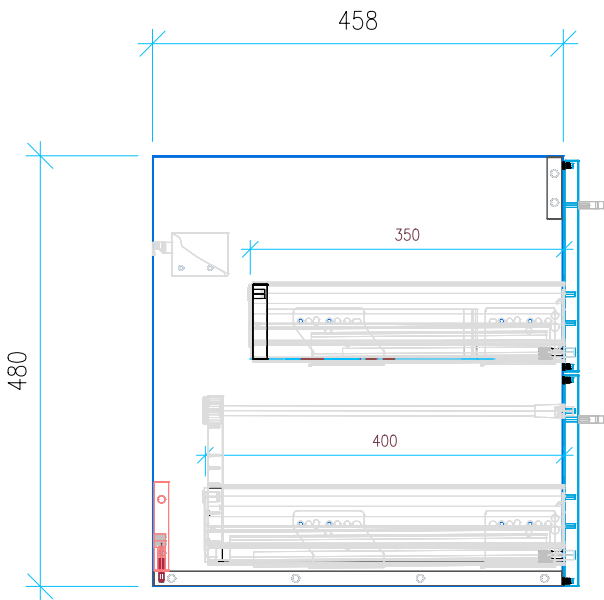

Ansicht 1 / 3D

Ansicht 2 / Draufsicht

Ansicht 3 / Seitenansicht Links

Ansicht 4 / Vorderansicht

Höhe <b>480</b> Breite <b>850</b> Tiefe <b>458</b>	Erstellt <b>23.11.2022</b>	Artikelname <b>WTU_GEB_CITTERIO_90R_NP</b>
	Maße in mm	
	Gewicht in kg	