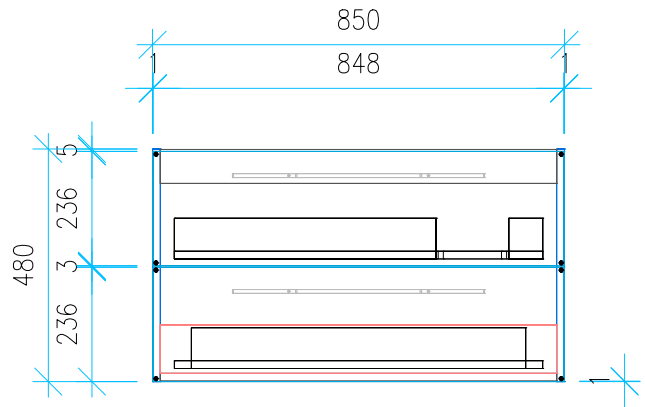

Ansicht 1 / 3D

Ansicht 2 / Draufsicht

Ansicht 3 / Seitenansicht Links

Ansicht 4 / Vorderansicht

Höhe <b>480</b> Breite <b>850</b> Tiefe <b>458</b>	Erstellt <b>23.11.2022</b>	Artikelname <b>WTU_GEB_CITTERIO_90R_NP</b>
	Maße in mm	
	Gewicht in kg	