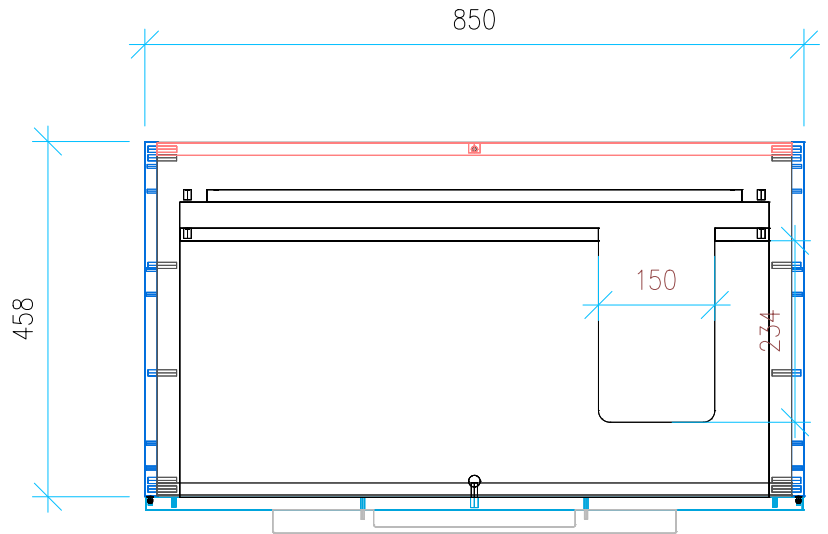

Ansicht 1 / 3D

Ansicht 2 / Draufsicht

Ansicht 3 / Seitenansicht Links

Ansicht 4 / Vorderansicht

Höhe 480	Erstellt 07.07.2022	Artikelname
Breite 850	Maße in mm	WTU_GEB_CITTERIO_90R_SC
Tiefe 458	Gewicht in kg	
Gewicht 25.323		