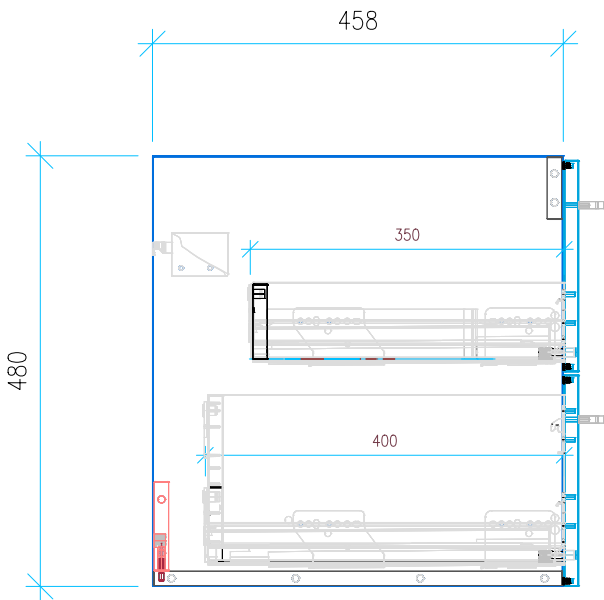

Ansicht 1 / 3D

Ansicht 2 / Draufsicht

Ansicht 3 / Seitenansicht Links

Ansicht 4 / Vorderansicht

Höhe 480	Erstellt 07.07.2022	Artikelname
Breite 850	Maße in mm	WTU_GEB_CITTERIO_90R_SC
Tiefe 458	Gewicht in kg	
Gewicht 25.323		