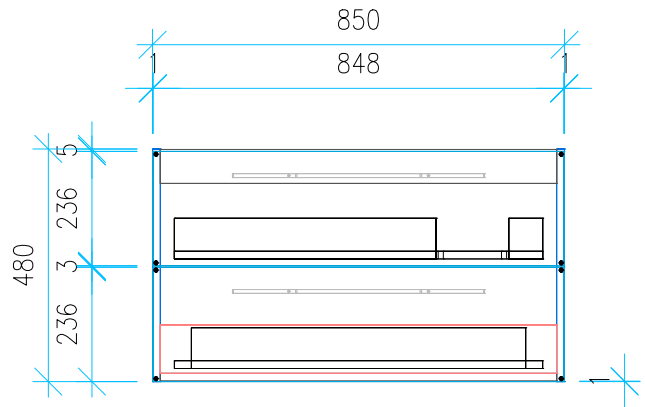

Ansicht 1 / 3D

Ansicht 2 / Draufsicht

Ansicht 3 / Seitenansicht Links

Ansicht 4 / Vorderansicht

Höhe 480	Erstellt 07.07.2022	Artikelname
Breite 850	Maße in mm	WTU_GEB_CITTERIO_90R_SC
Tiefe 458	Gewicht in kg	
Gewicht 25.323		