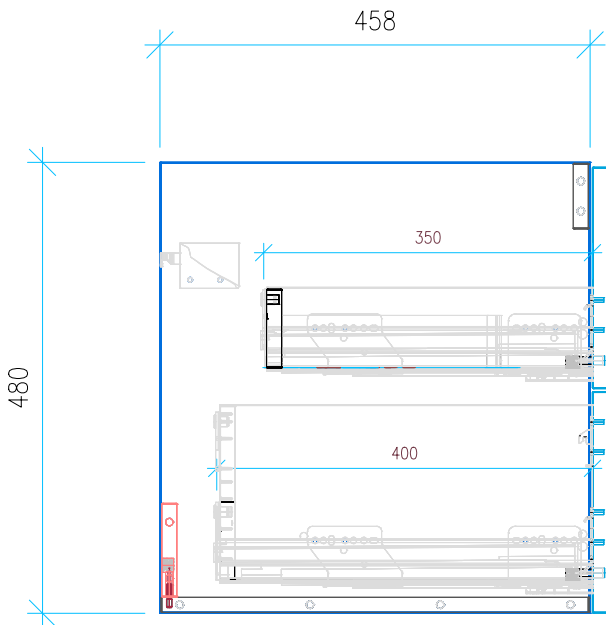

Ansicht 1 / 3D

Ansicht 2 / Draufsicht

Ansicht 3 / Seitenansicht Links

Ansicht 4 / Vorderansicht

Höhe 480	Erstellt 07.07.2022	Artikelname
Breite 850	Maße in mm	WTU_GEB_CITTERIO_90R_SC_PTO
Tiefe 458	Gewicht in kg	
Gewicht 24.883		