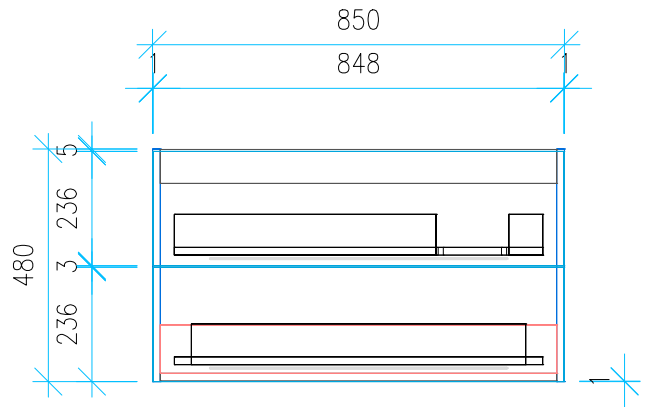

Ansicht 1 / 3D

Ansicht 2 / Draufsicht

Ansicht 3 / Seitenansicht Links

Ansicht 4 / Vorderansicht

Höhe 480	Erstellt 07.07.2022	Artikelname
Breite 850	Maße in mm	WTU_GEB_CITTERIO_90R_SC_PTO
Tiefe 458	Gewicht in kg	
Gewicht 24.883		