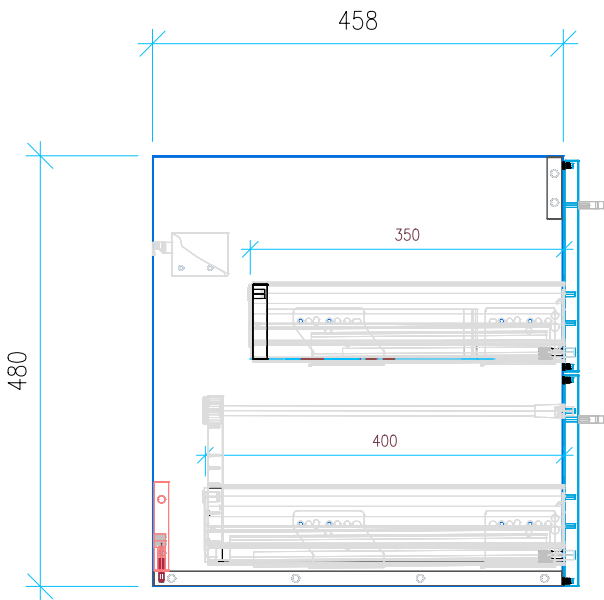

Ansicht 1 / 3D

Ansicht 2 / Draufsicht

Ansicht 3 / Seitenansicht Links

Ansicht 4 / Vorderansicht

Höhe 480 Breite 850 Tiefe 458	Erstellt 23.11.2022	Artikelname
	Maße in mm	WTU_GEB_CITTERIO_90_NP
	Gewicht in kg	