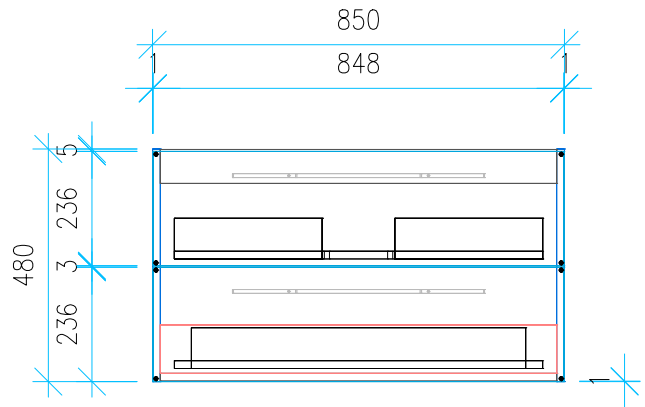

Ansicht 1 / 3D

Ansicht 2 / Draufsicht

Ansicht 3 / Seitenansicht Links

Ansicht 4 / Vorderansicht

Höhe 480 Breite 850 Tiefe 458	Erstellt 23.11.2022	Artikelname
	Maße in mm	WTU_GEB_CITTERIO_90_NP
	Gewicht in kg	