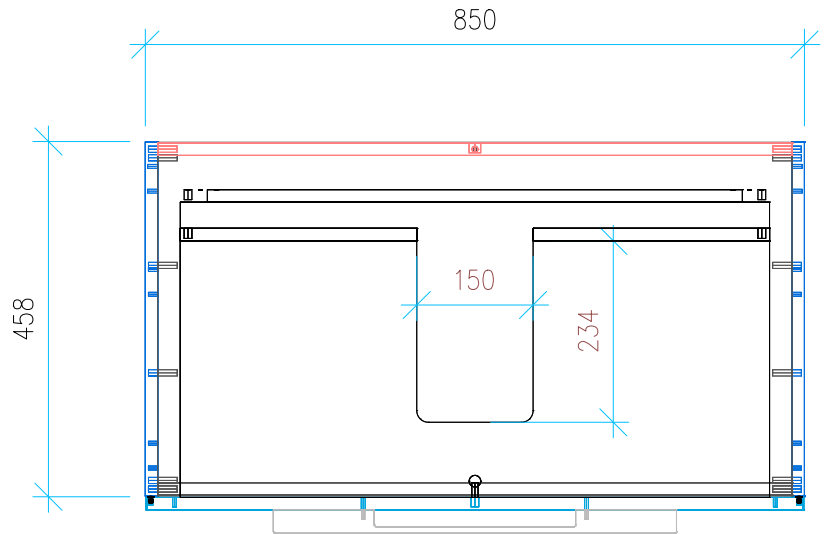

Ansicht 1 / 3D

Ansicht 2 / Draufsicht

Ansicht 3 / Seitenansicht Links

Ansicht 4 / Vorderansicht

Höhe 480 Breite 850 Tiefe 458	Erstellt 23.11.2022	Artikelname
	Maße in mm	WTU_GEB_CITTERIO_90_NP
	Gewicht in kg	