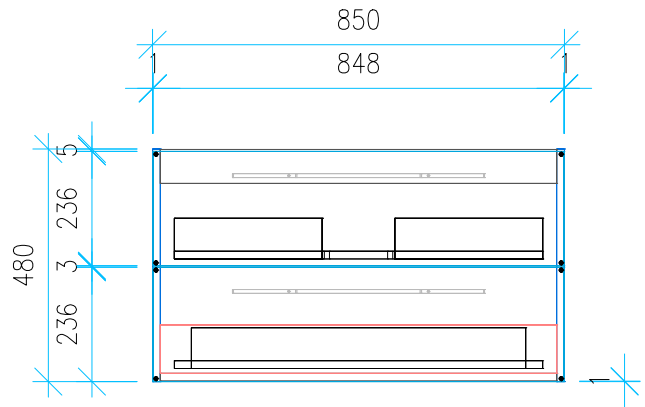

Ansicht 1 / 3D

Ansicht 2 / Draufsicht

Ansicht 3 / Seitenansicht Links

Ansicht 4 / Vorderansicht

Höhe 480	Erstellt 07.07.2022	Artikelname
Breite 850	Maße in mm	WTU_GEB_CITTERIO_90_SC
Tiefe 458	Gewicht in kg	
Gewicht 25.323		