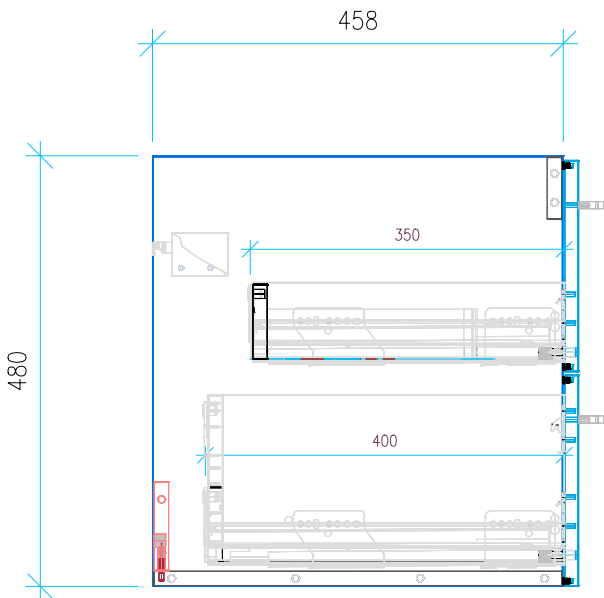

Ansicht 1 / 3D

Ansicht 2 / Draufsicht

Ansicht 3 / Seitenansicht Links

Ansicht 4 / Vorderansicht

Höhe 480	Erstellt 07.07.2022	Artikelname
Breite 850	Maße in mm	WTU_GEB_CITTERIO_90_SC
Tiefe 458	Gewicht in kg	
Gewicht 25.323		