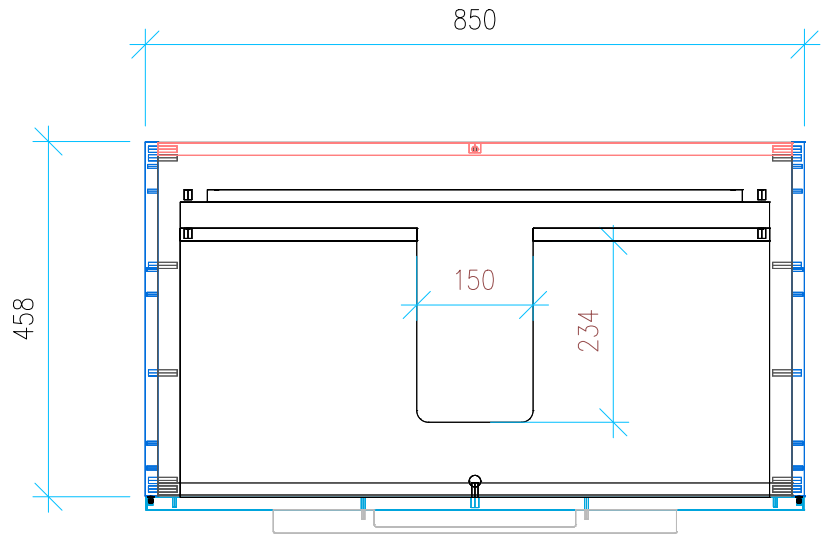

Ansicht 1 / 3D

Ansicht 2 / Draufsicht

Ansicht 3 / Seitenansicht Links

Ansicht 4 / Vorderansicht

Höhe 480	Erstellt 07.07.2022	Artikelname
Breite 850	Maße in mm	WTU_GEB_CITTERIO_90_SC
Tiefe 458	Gewicht in kg	
Gewicht 25.323		