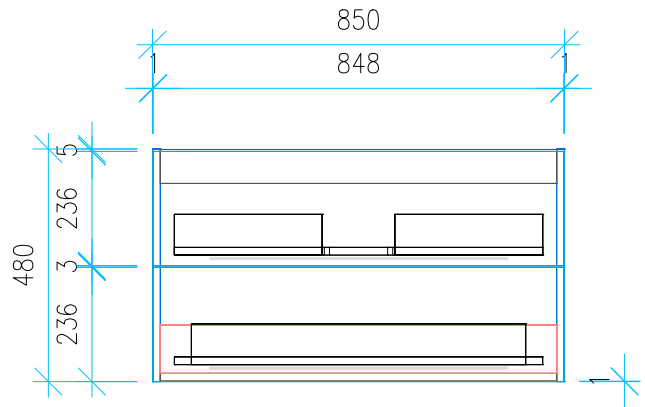

Ansicht 1 / 3D

Ansicht 2 / Draufsicht

Ansicht 3 / Seitenansicht Links

Ansicht 4 / Vorderansicht

Höhe 480	Erstellt 07.07.2022	Artikelname
Breite 850	Maße in mm	WTU_GEB_CITTERIO_90_SC_PTO
Tiefe 458	Gewicht in kg	
Gewicht 24.883		