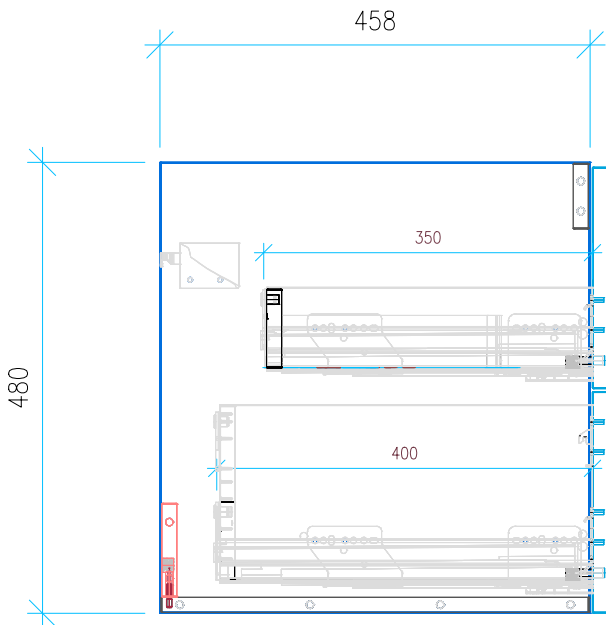

Ansicht 1 / 3D

Ansicht 2 / Draufsicht

Ansicht 3 / Seitenansicht Links

Ansicht 4 / Vorderansicht

Höhe 480	Erstellt 07.07.2022	Artikelname
Breite 850	Maße in mm	WTU_GEB_CITTERIO_90_SC_PTO
Tiefe 458	Gewicht in kg	
Gewicht 24.883		