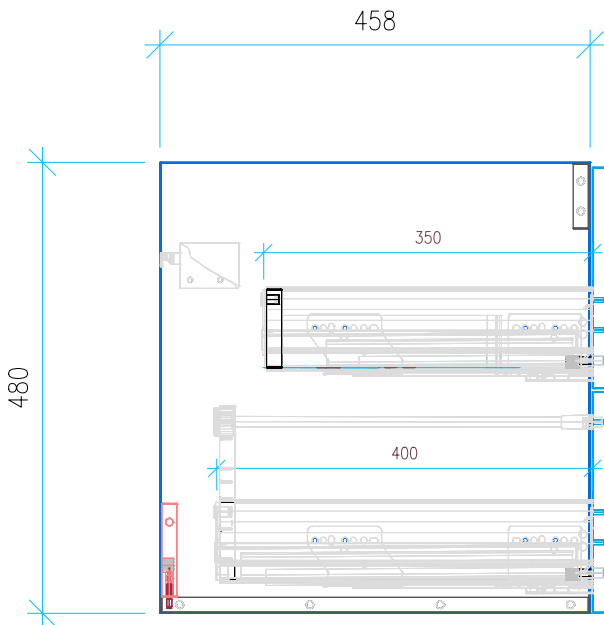

Ansicht 1 / 3D

Ansicht 2 / Draufsicht

Ansicht 3 / Seitenansicht Links

Ansicht 4 / Vorderansicht

Höhe 480 Breite 850 Tiefe 458	Erstellt 23.11.2022	Artikelname
	Maße in mm	WTU_GEB_CITTERIO_90L_NP_PTO
	Gewicht in kg	