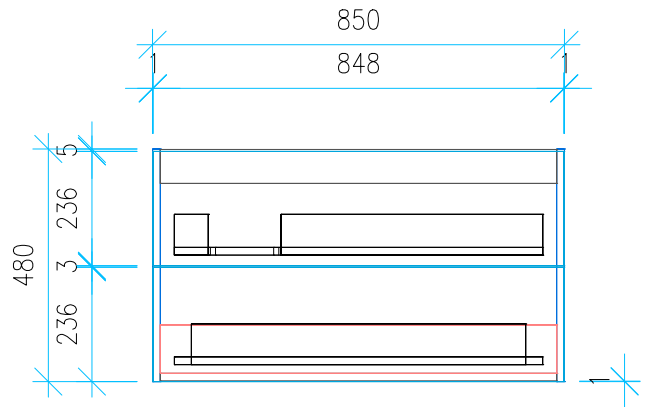

Ansicht 1 / 3D

Ansicht 2 / Draufsicht

Ansicht 3 / Seitenansicht Links

Ansicht 4 / Vorderansicht

Höhe 480 Breite 850 Tiefe 458	Erstellt 23.11.2022	Artikelname
	Maße in mm	WTU_GEB_CITTERIO_90L_NP_PTO
	Gewicht in kg	