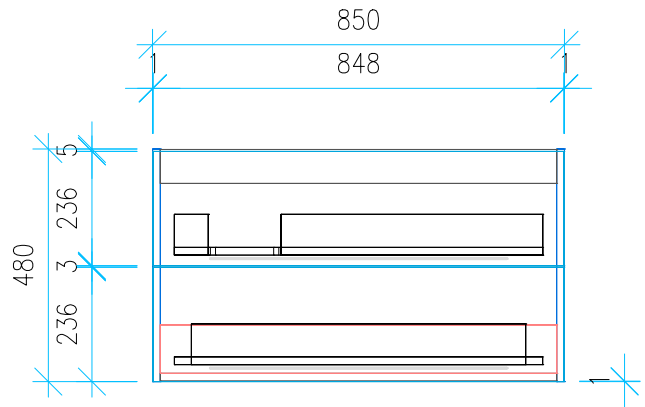

Ansicht 1 / 3D

Ansicht 2 / Draufsicht

Ansicht 3 / Seitenansicht Links

Ansicht 4 / Vorderansicht

Höhe 480	Erstellt 07.07.2022	Artikelname
Breite 850	Maße in mm	WTU_GEB_CITTERIO_90L_SC_PTO
Tiefe 458	Gewicht in kg	
Gewicht 24.883		