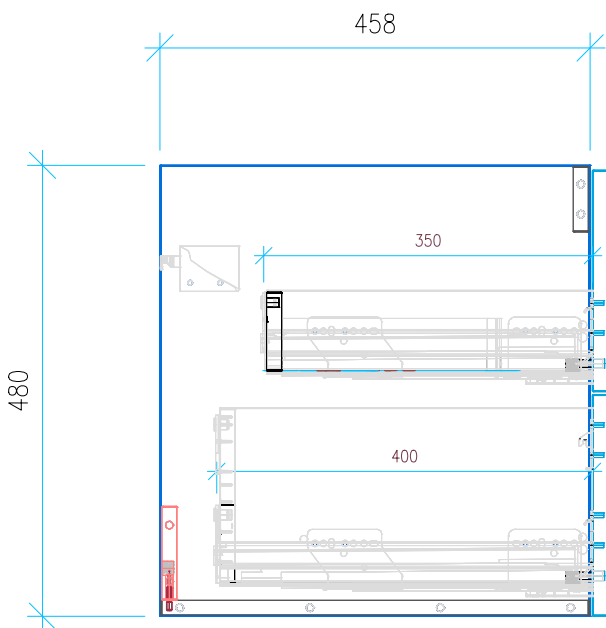

Ansicht 1 / 3D

Ansicht 2 / Draufsicht

Ansicht 3 / Seitenansicht Links

Ansicht 4 / Vorderansicht

Höhe 480	Erstellt 07.07.2022	Artikelname
Breite 850	Maße in mm	WTU_GEB_CITTERIO_90L_SC_PTO
Tiefe 458	Gewicht in kg	
Gewicht 24.883		