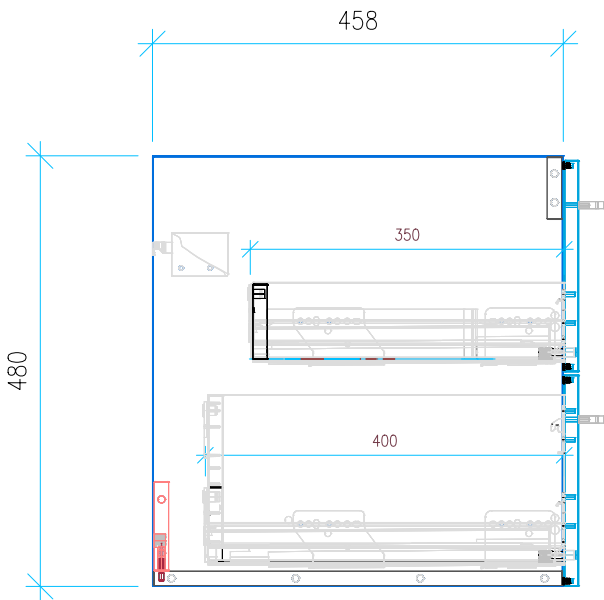

Ansicht 1 / 3D

Ansicht 2 / Draufsicht

Ansicht 3 / Seitenansicht Links

Ansicht 4 / Vorderansicht

| | | |
|--------------------------|----------------------------|--------------------------------|
| Höhe 480 | Erstellt 07.07.2022 | Artikelname |
| Breite 850 | Maße in mm | WTU_GEB_CITTERIO_90L_SC |
| Tiefe 458 | Gewicht in kg | |
| Gewicht 25.323 | | |