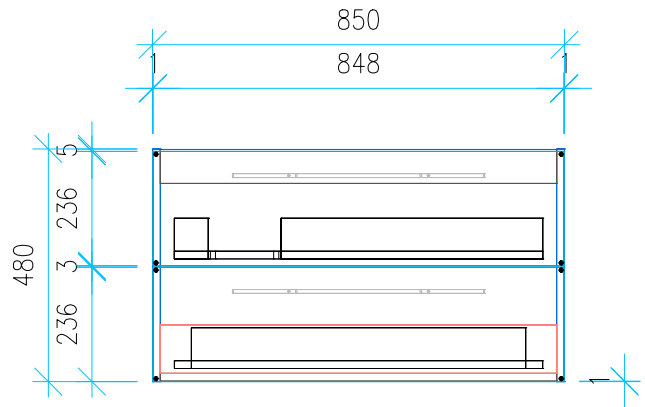

Ansicht 1 / 3D

Ansicht 2 / Draufsicht

Ansicht 3 / Seitenansicht Links

Ansicht 4 / Vorderansicht

| | | |
|--------------------------|----------------------------|--------------------------------|
| Höhe 480 | Erstellt 07.07.2022 | Artikelname |
| Breite 850 | Maße in mm | WTU_GEB_CITTERIO_90L_SC |
| Tiefe 458 | Gewicht in kg | |
| Gewicht 25.323 | | |