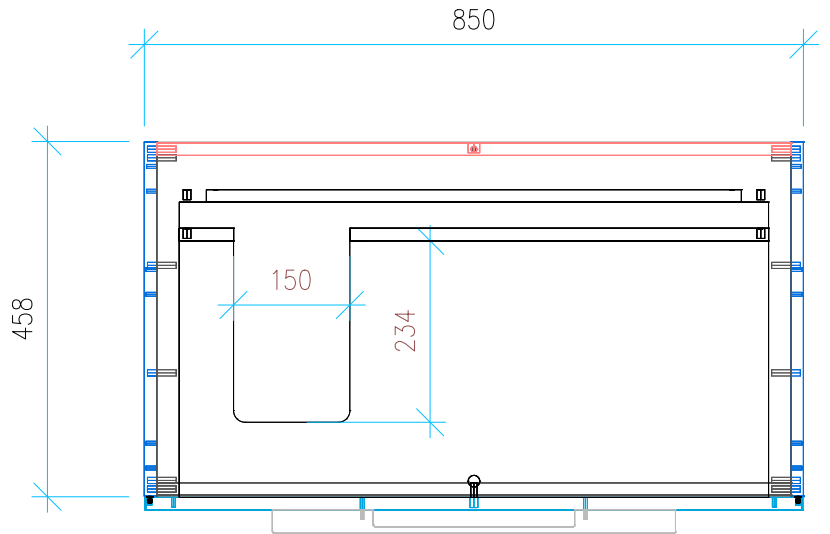

Ansicht 1 / 3D

Ansicht 2 / Draufsicht

Ansicht 3 / Seitenansicht Links

Ansicht 4 / Vorderansicht

| | | |
|--------------------------|----------------------------|--------------------------------|
| Höhe 480 | Erstellt 07.07.2022 | Artikelname |
| Breite 850 | Maße in mm | WTU_GEB_CITTERIO_90L_SC |
| Tiefe 458 | Gewicht in kg | |
| Gewicht 25.323 | | |