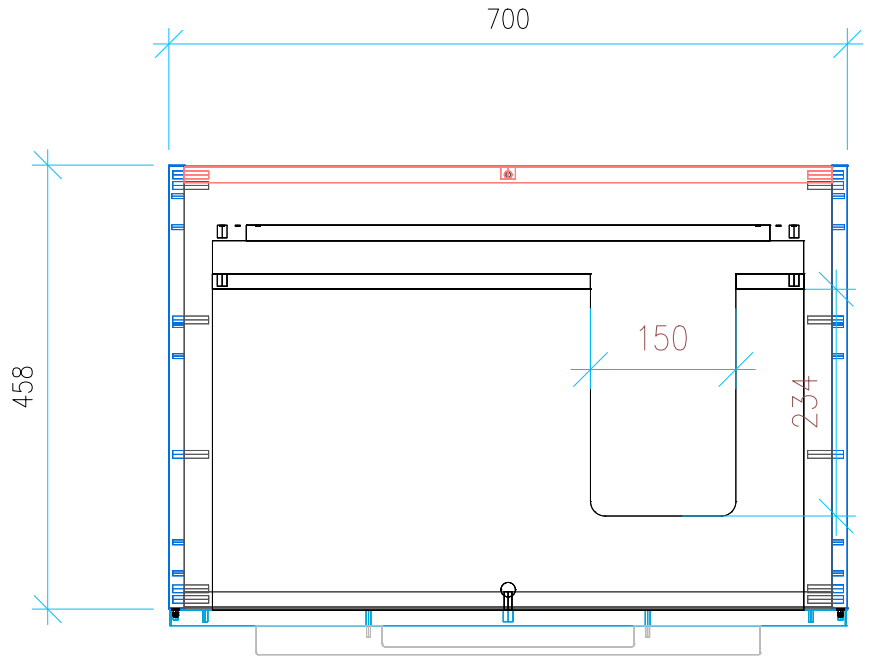

Ansicht 1 / 3D

Ansicht 2 / Draufsicht

Ansicht 3 / Seitenansicht Links

Ansicht 4 / Vorderansicht

Höhe 480 Breite 700 Tiefe 458	Erstellt 23.11.2022	Artikelname WTU_GEB_CITTERIO_75R_NP
	Maße in mm	
	Gewicht in kg	