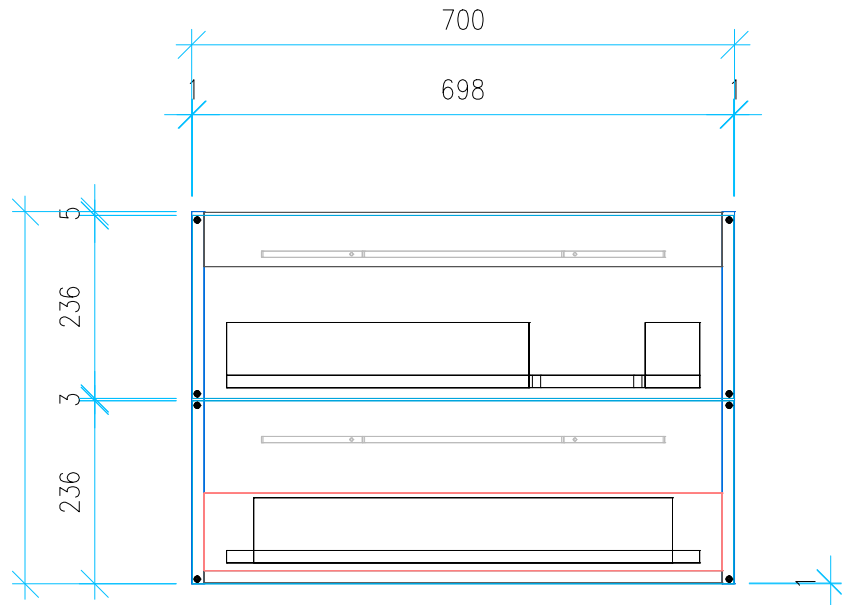

Ansicht 1 / 3D

Ansicht 2 / Draufsicht

Ansicht 3 / Seitenansicht Links

Ansicht 4 / Vorderansicht

Höhe 480 Breite 700 Tiefe 458	Erstellt 23.11.2022	Artikelname WTU_GEB_CITTERIO_75R_NP
	Maße in mm	
	Gewicht in kg	