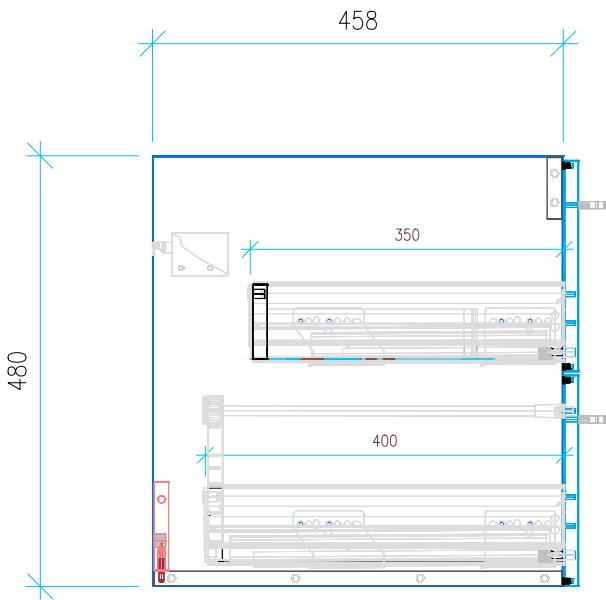

Ansicht 1 / 3D

Ansicht 2 / Draufsicht

Ansicht 3 / Seitenansicht Links

Ansicht 4 / Vorderansicht

Höhe 480 Breite 700 Tiefe 458	Erstellt 23.11.2022	Artikelname WTU_GEB_CITTERIO_75R_NP
	Maße in mm	
	Gewicht in kg	