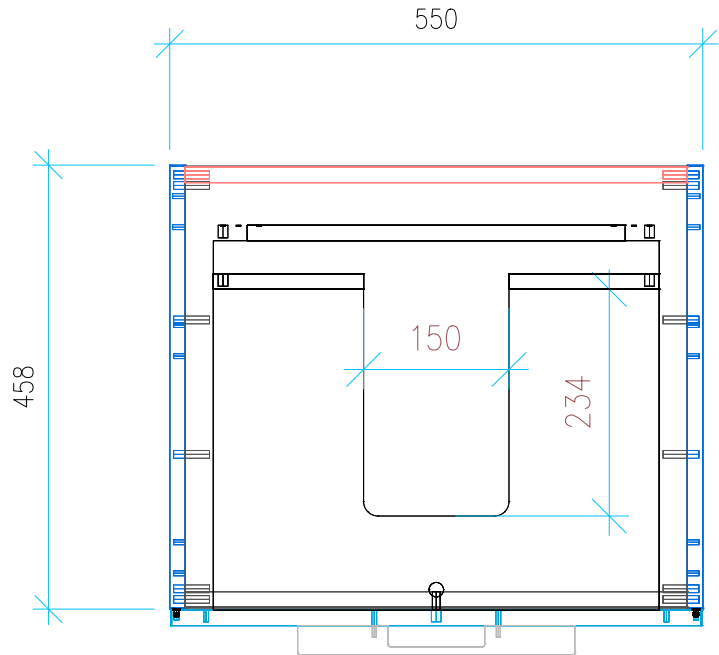

Ansicht 1 / 3D

Ansicht 2 / Draufsicht

Ansicht 3 / Seitenansicht Links

Ansicht 4 / Vorderansicht

Höhe 480 Breite 550 Tiefe 458	Erstellt 23.11.2022	Artikelname WTU_GEB_CITTERIO_60_NP
	Maße in mm	
	Gewicht in kg	