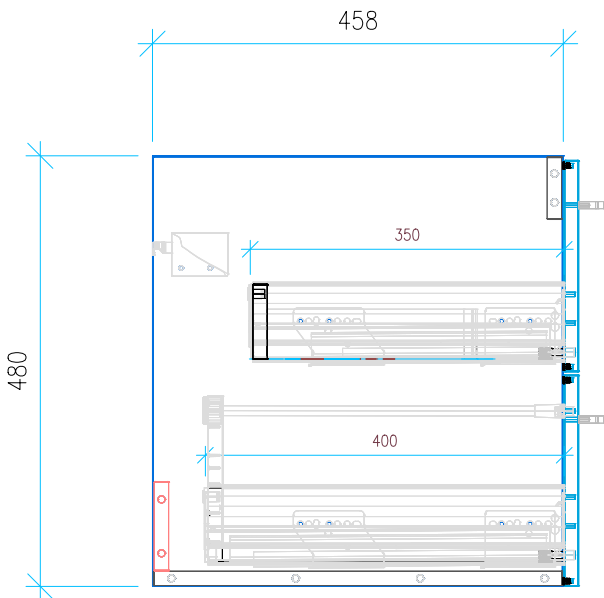

Ansicht 1 / 3D

Ansicht 2 / Draufsicht

Ansicht 3 / Seitenansicht Links

Ansicht 4 / Vorderansicht

Höhe 480 Breite 550 Tiefe 458	Erstellt 23.11.2022	Artikelname WTU_GEB_CITTERIO_60_NP
	Maße in mm	
	Gewicht in kg	