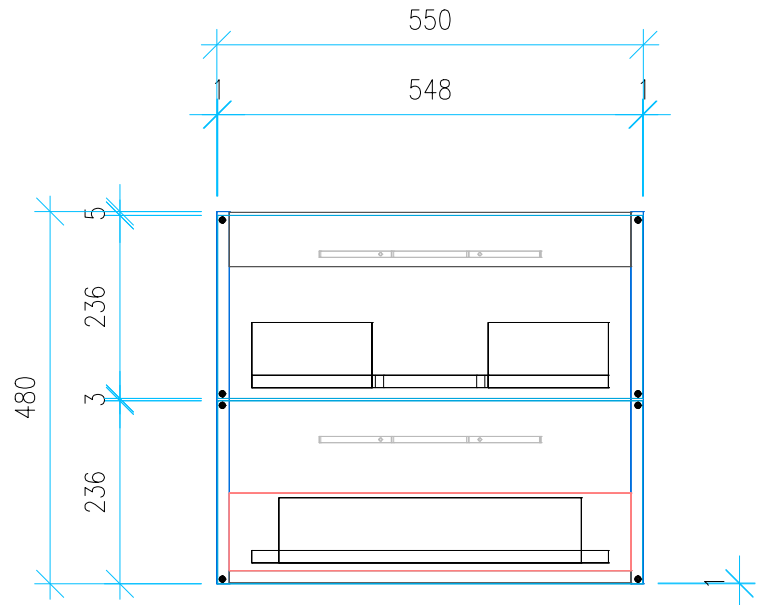

Ansicht 1 / 3D

Ansicht 2 / Draufsicht

Ansicht 3 / Seitenansicht Links

Ansicht 4 / Vorderansicht

Höhe 480 Breite 550 Tiefe 458	Erstellt 23.11.2022	Artikelname WTU_GEB_CITTERIO_60_NP
	Maße in mm	
	Gewicht in kg	