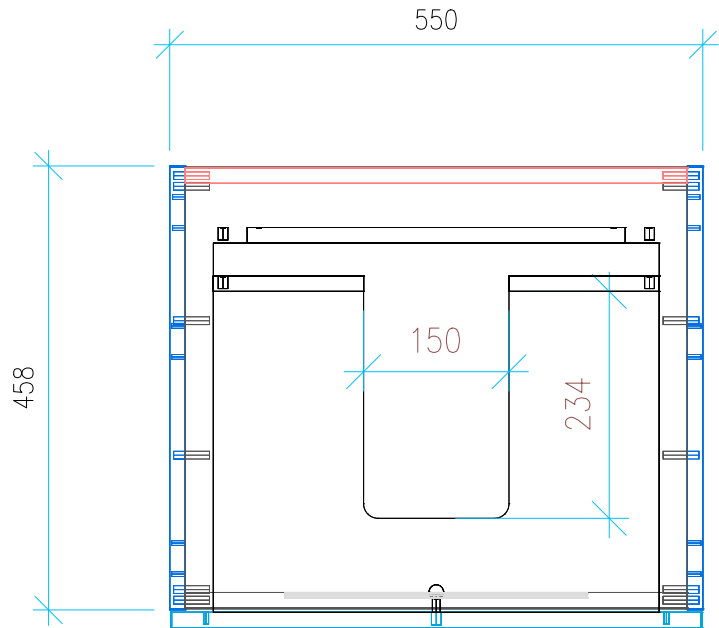

Ansicht 1 / 3D

Ansicht 2 / Draufsicht

Ansicht 3 / Seitenansicht Links

Ansicht 4 / Vorderansicht

Höhe 480	Erstellt 07.07.2022	Artikelname
Breite 550	Maße in mm	WTU_GEB_CITTERIO_60_SC_PTO
Tiefe 458	Gewicht in kg	
Gewicht 17.757		