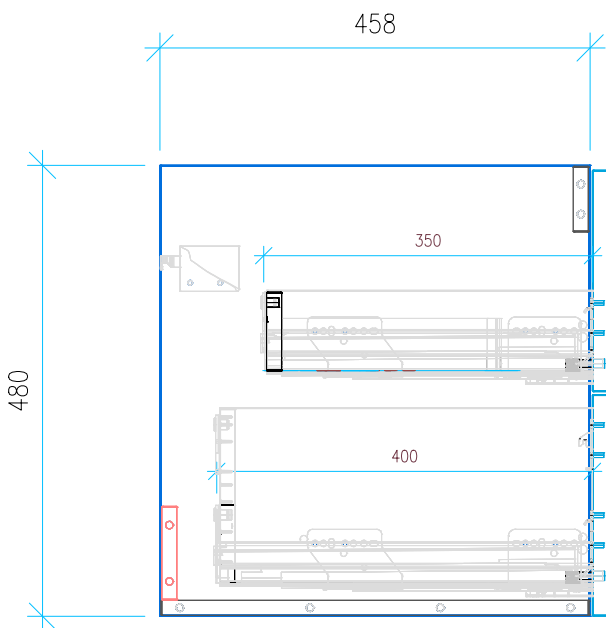

Ansicht 1 / 3D

Ansicht 2 / Draufsicht

Ansicht 3 / Seitenansicht Links

Ansicht 4 / Vorderansicht

Höhe 480	Erstellt 07.07.2022	Artikelname
Breite 550	Maße in mm	WTU_GEB_CITTERIO_60_SC_PTO
Tiefe 458	Gewicht in kg	
Gewicht 17.757		