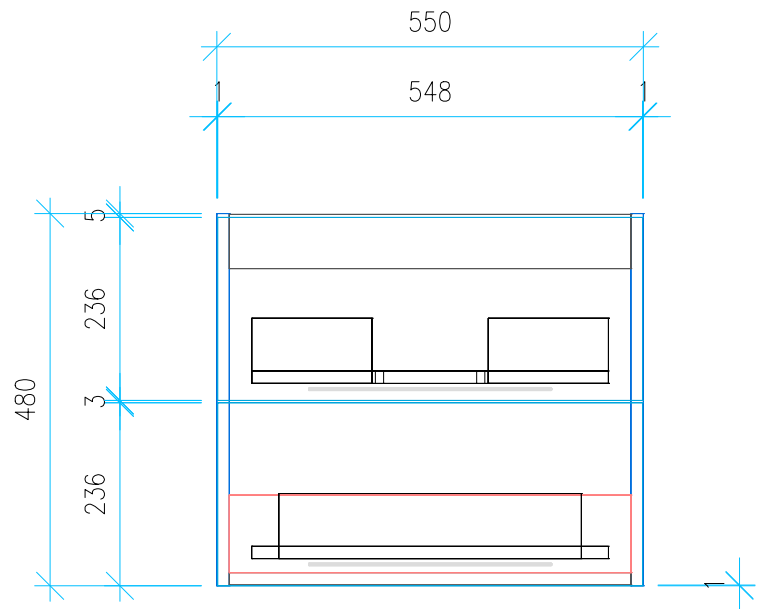

Ansicht 1 / 3D

Ansicht 2 / Draufsicht

Ansicht 3 / Seitenansicht Links

Ansicht 4 / Vorderansicht

Höhe 480	Erstellt 07.07.2022	Artikelname
Breite 550	Maße in mm	WTU_GEB_CITTERIO_60_SC_PTO
Tiefe 458	Gewicht in kg	
Gewicht 17.757		