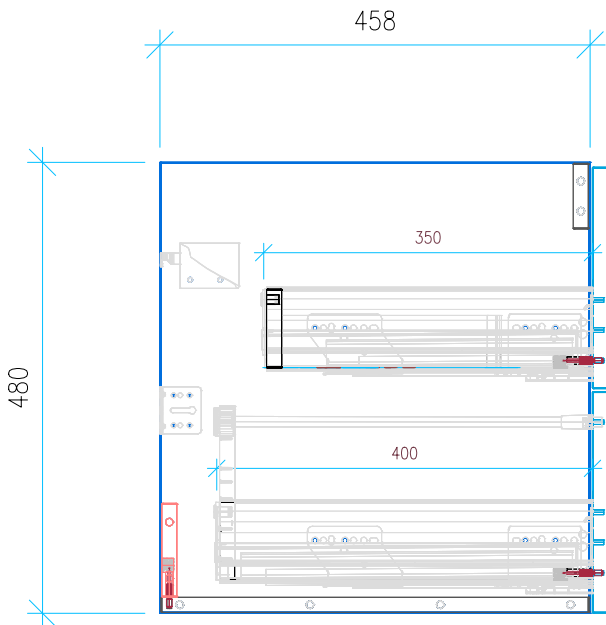

Ansicht 1 / 3D

Ansicht 2 / Draufsicht

Ansicht 3 / Seitenansicht Links

Ansicht 4 / Vorderansicht

Höhe <b>480</b> Breite <b>1150</b> Tiefe <b>458</b>	Erstellt <b>23.11.2022</b>	Artikelname
	Maße in mm	<b>WTU_GEB_CITTERIO_120_NP_PTO</b>
	Gewicht in kg	