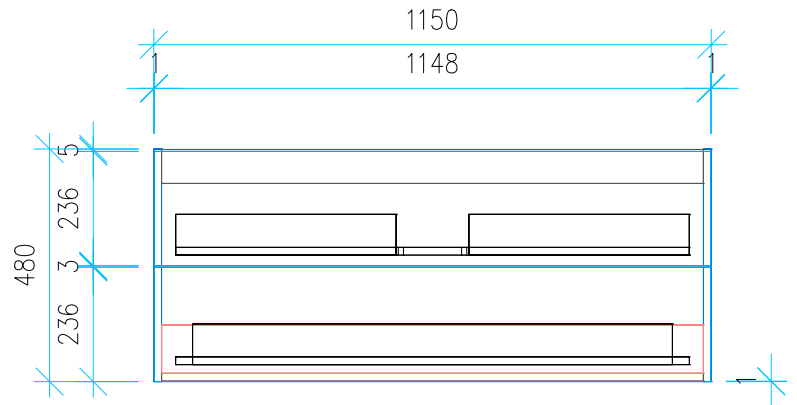

Ansicht 1 / 3D

Ansicht 2 / Draufsicht

Ansicht 3 / Seitenansicht Links

Ansicht 4 / Vorderansicht

Höhe <b>480</b> Breite <b>1150</b> Tiefe <b>458</b>	Erstellt <b>23.11.2022</b>	Artikelname
	Maße in mm	<b>WTU_GEB_CITTERIO_120_NP_PTO</b>
	Gewicht in kg	