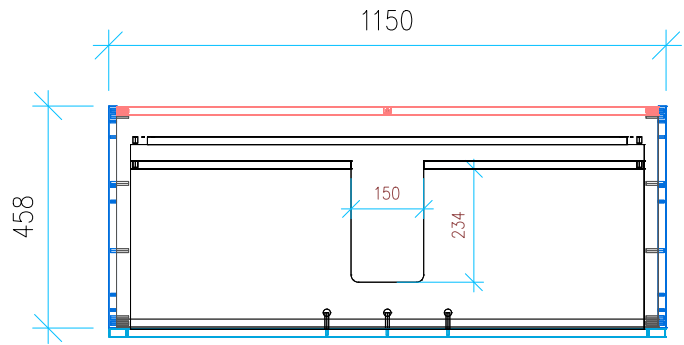

Ansicht 1 / 3D

Ansicht 2 / Draufsicht

Ansicht 3 / Seitenansicht Links

Ansicht 4 / Vorderansicht

Höhe <b>480</b> Breite <b>1150</b> Tiefe <b>458</b>	Erstellt <b>23.11.2022</b>	Artikelname
	Maße in mm	<b>WTU_GEB_CITTERIO_120_NP_PTO</b>
	Gewicht in kg	