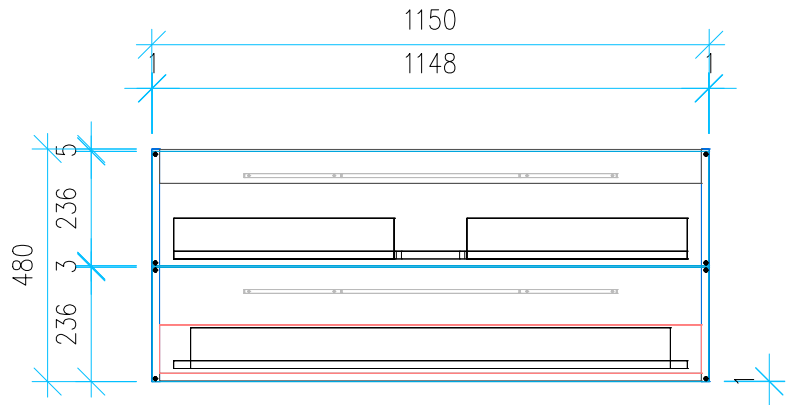

Ansicht 1 / 3D

Ansicht 2 / Draufsicht

Ansicht 3 / Seitenansicht Links

Ansicht 4 / Vorderansicht

Höhe 480 Breite 1150 Tiefe 458	Erstellt 23.11.2022	Artikelname WTU_GEB_CITTERIO_120_NP
	Maße in mm	
	Gewicht in kg	