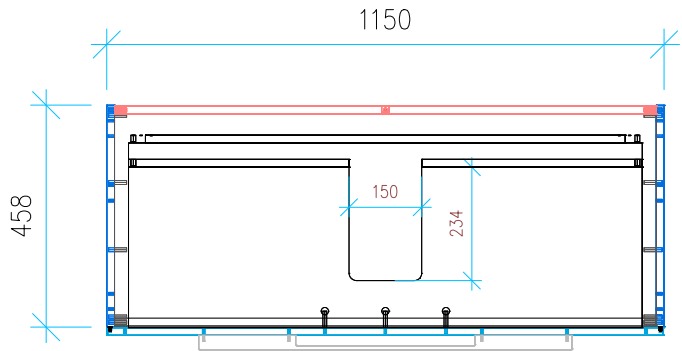

Ansicht 1 / 3D

Ansicht 2 / Draufsicht

Ansicht 3 / Seitenansicht Links

Ansicht 4 / Vorderansicht

Höhe 480 Breite 1150 Tiefe 458	Erstellt 23.11.2022	Artikelname WTU_GEB_CITTERIO_120_NP
	Maße in mm	
	Gewicht in kg	