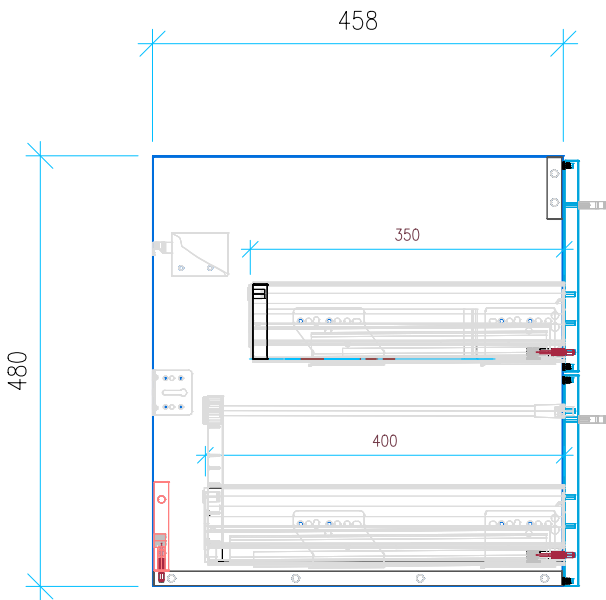

Ansicht 1 / 3D

Ansicht 2 / Draufsicht

Ansicht 3 / Seitenansicht Links

Ansicht 4 / Vorderansicht

Höhe 480 Breite 1150 Tiefe 458	Erstellt 23.11.2022	Artikelname WTU_GEB_CITTERIO_120_NP
	Maße in mm	
	Gewicht in kg	