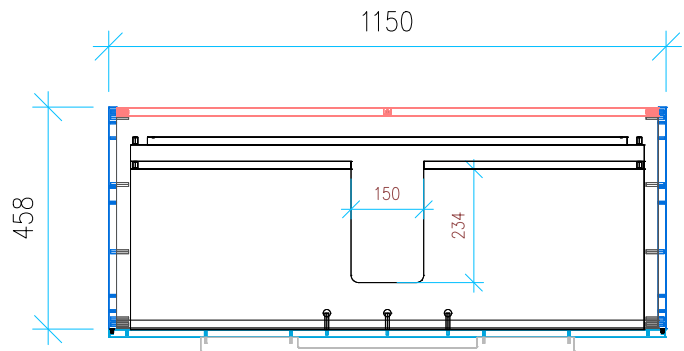

Ansicht 1 / 3D

Ansicht 2 / Draufsicht

Ansicht 3 / Seitenansicht Links

Ansicht 4 / Vorderansicht

Höhe 480	Erstellt 07.07.2022	Artikelname
Breite 1150	Maße in mm	WTU_GEB_CITTERIO_120_SC
Tiefe 458	Gewicht in kg	
Gewicht 32.665		