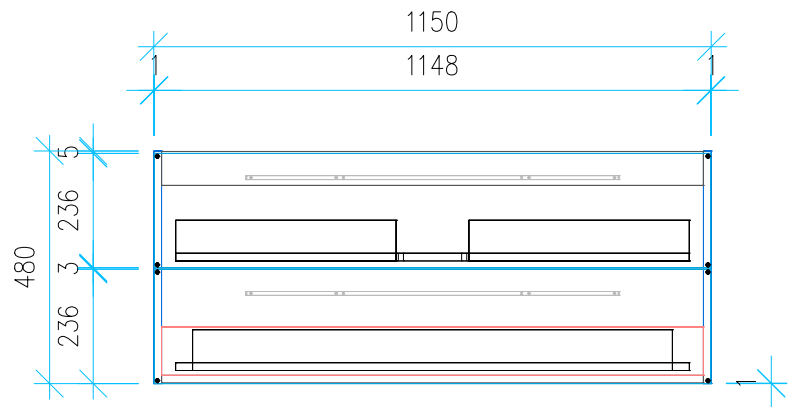

Ansicht 1 / 3D

Ansicht 2 / Draufsicht

Ansicht 3 / Seitenansicht Links

Ansicht 4 / Vorderansicht

Höhe 480	Erstellt 07.07.2022	Artikelname
Breite 1150	Maße in mm	WTU_GEB_CITTERIO_120_SC
Tiefe 458	Gewicht in kg	
Gewicht 32.665		