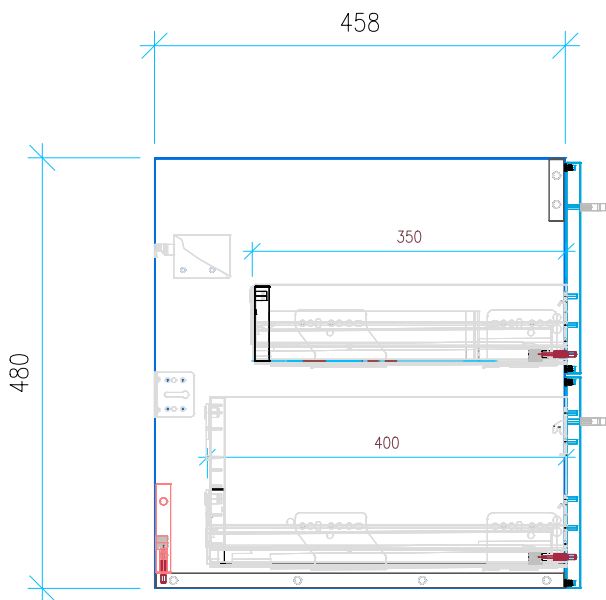

Ansicht 1 / 3D

Ansicht 2 / Draufsicht

Ansicht 3 / Seitenansicht Links

Ansicht 4 / Vorderansicht

Höhe 480	Erstellt 07.07.2022	Artikelname
Breite 1150	Maße in mm	WTU_GEB_CITTERIO_120_SC
Tiefe 458	Gewicht in kg	
Gewicht 32.665		