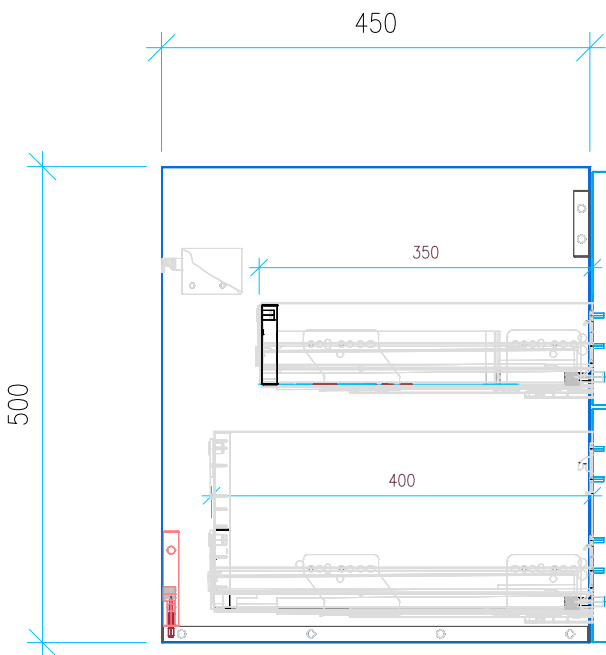

Ansicht 1 / 3D

Ansicht 2 / Draufsicht

Ansicht 3 / Seitenansicht Links

Ansicht 4 / Vorderansicht

Höhe <b>500</b>	Erstellt <b>06.07.2022</b>	Artikelname
Breite <b>870</b>	Maße in mm	WTU_GEB_ACANTO_SLIM_90_SC_PTO
Tiefe <b>450</b>	Gewicht in kg	
Gewicht <b>25.687</b>		