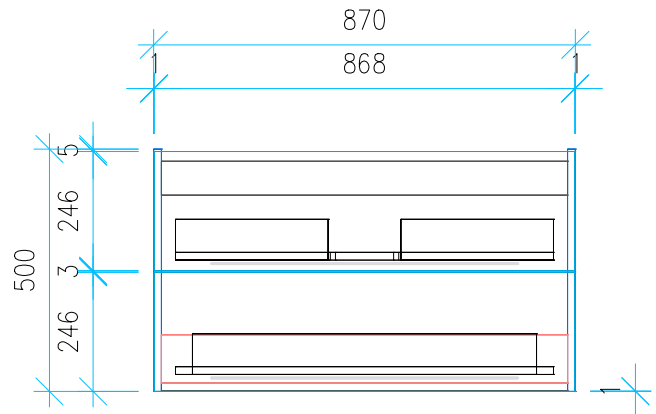

Ansicht 1 / 3D

Ansicht 2 / Draufsicht

Ansicht 3 / Seitenansicht Links

Ansicht 4 / Vorderansicht

Höhe <b>500</b>	Erstellt <b>06.07.2022</b>	Artikelname
Breite <b>870</b>	Maße in mm	WTU_GEB_ACANTO_SLIM_90_SC_PTO
Tiefe <b>450</b>	Gewicht in kg	
Gewicht <b>25.687</b>		