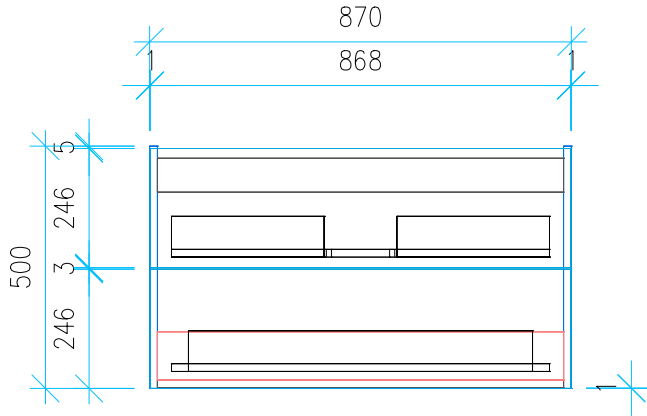

Ansicht 1 / 3D

Ansicht 2 / Draufsicht

Ansicht 3 / Seitenansicht Links

Ansicht 4 / Vorderansicht

Höhe 500 Breite 870 Tiefe 450	Erstellt 23.11.2022	Artikelname WTU_GEB_ACANTO_SLIM_90_NP_PTO
	Maße in mm	
	Gewicht in kg	