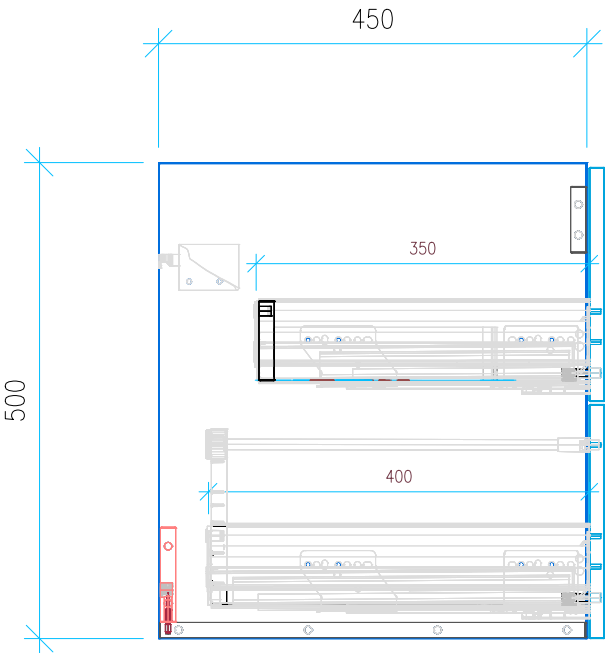

Ansicht 1 / 3D

Ansicht 2 / Draufsicht

Ansicht 3 / Seitenansicht Links

Ansicht 4 / Vorderansicht

Höhe 500 Breite 870 Tiefe 450	Erstellt 23.11.2022	Artikelname WTU_GEB_ACANTO_SLIM_90_NP_PTO
	Maße in mm	
	Gewicht in kg	