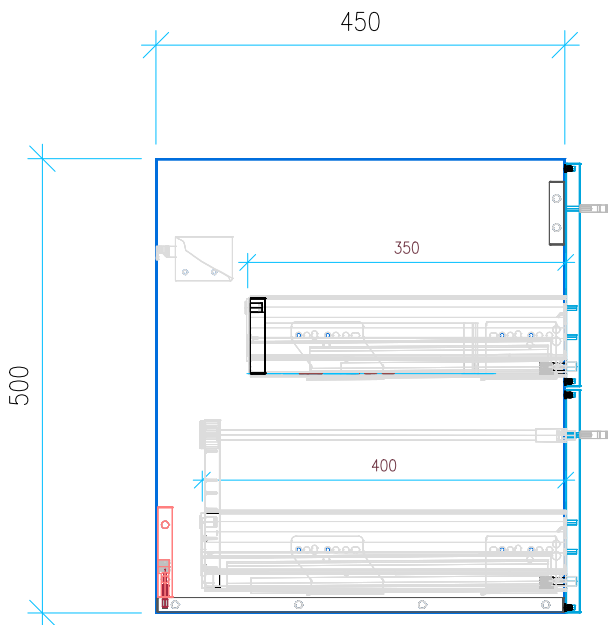

Ansicht 1 / 3D

Ansicht 2 / Draufsicht

Ansicht 3 / Seitenansicht Links

Ansicht 4 / Vorderansicht

Höhe 500 Breite 870 Tiefe 450	Erstellt 23.11.2022	Artikelname WTU_GEB_ACANTO_SLIM_90_NP
	Maße in mm	
	Gewicht in kg	