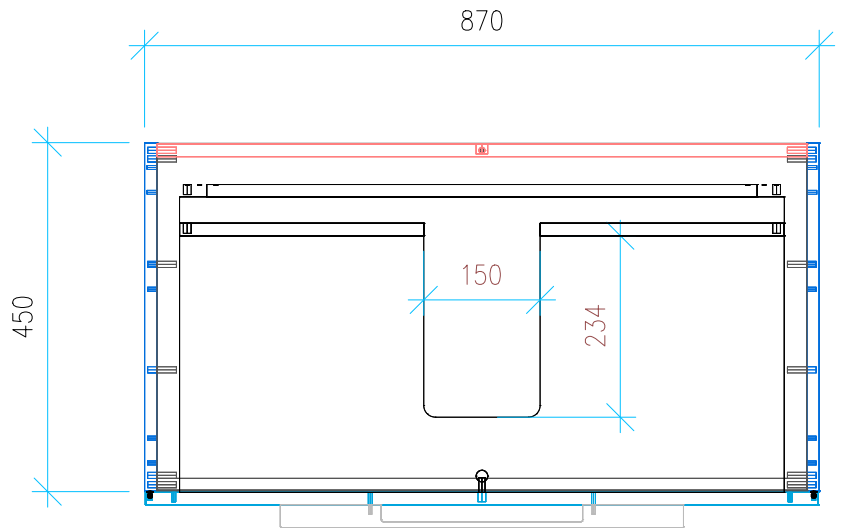

Ansicht 1 / 3D

Ansicht 2 / Draufsicht

Ansicht 3 / Seitenansicht Links

Ansicht 4 / Vorderansicht

Höhe 500 Breite 870 Tiefe 450	Erstellt 23.11.2022	Artikelname WTU_GEB_ACANTO_SLIM_90_NP
	Maße in mm	
	Gewicht in kg	