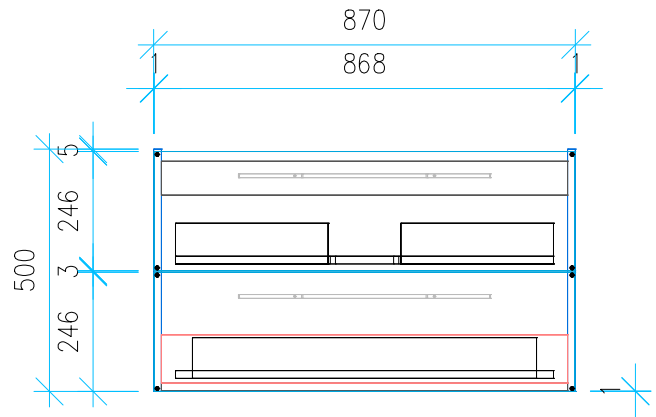

Ansicht 1 / 3D

Ansicht 2 / Draufsicht

Ansicht 3 / Seitenansicht Links

Ansicht 4 / Vorderansicht

Höhe 500 Breite 870 Tiefe 450	Erstellt 23.11.2022	Artikelname WTU_GEB_ACANTO_SLIM_90_NP
	Maße in mm	
	Gewicht in kg	