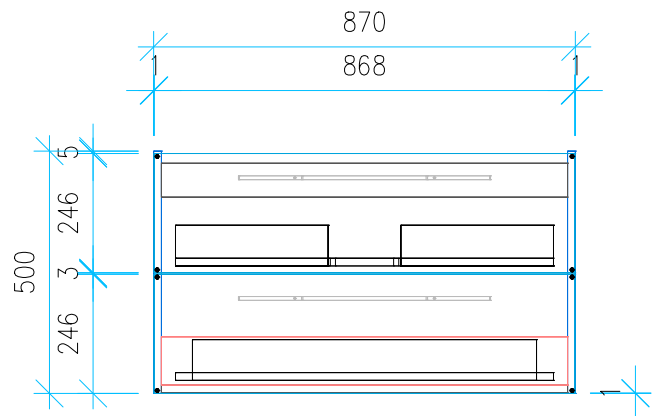

Ansicht 1 / 3D

Ansicht 2 / Draufsicht

Ansicht 3 / Seitenansicht Links

Ansicht 4 / Vorderansicht

Höhe 500	Erstellt 06.07.2022	Artikelname
Breite 870	Maße in mm	WTU_GEB_ACANTO_SLIM_90_SC
Tiefe 450	Gewicht in kg	
Gewicht 26.127		