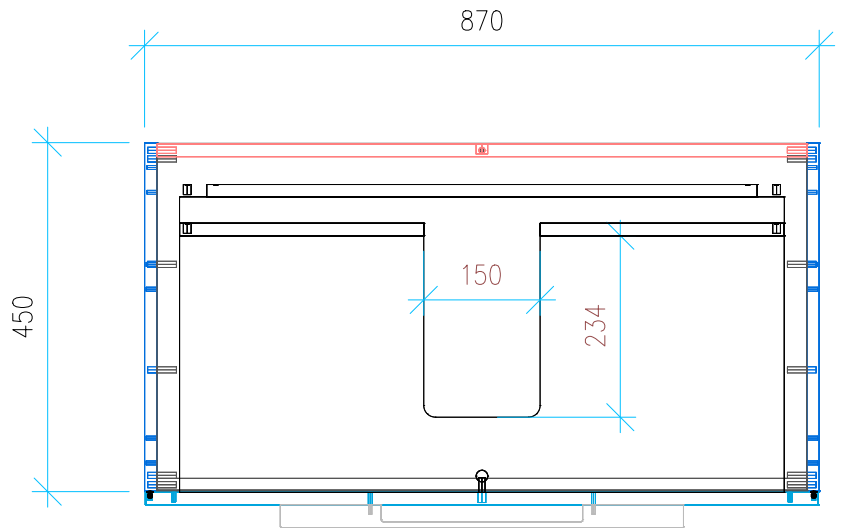

Ansicht 1 / 3D

Ansicht 2 / Draufsicht

Ansicht 3 / Seitenansicht Links

Ansicht 4 / Vorderansicht

Höhe 500	Erstellt 06.07.2022	Artikelname
Breite 870	Maße in mm	WTU_GEB_ACANTO_SLIM_90_SC
Tiefe 450	Gewicht in kg	
Gewicht 26.127		