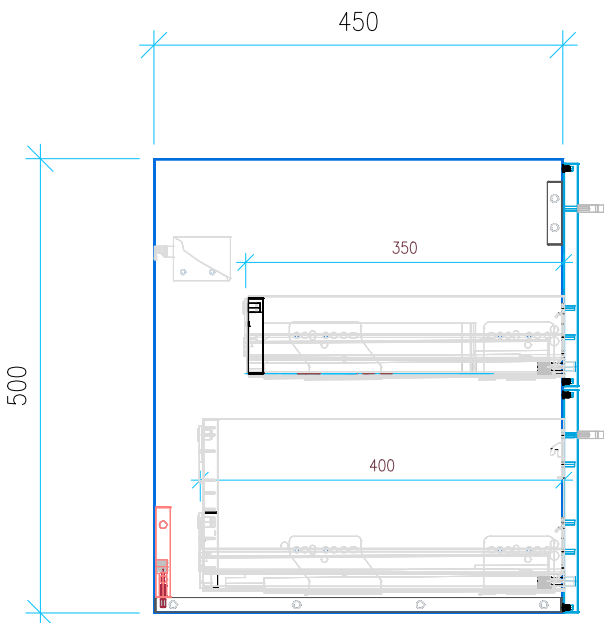

Ansicht 1 / 3D

Ansicht 2 / Draufsicht

Ansicht 3 / Seitenansicht Links

Ansicht 4 / Vorderansicht

Höhe 500	Erstellt 06.07.2022	Artikelname
Breite 870	Maße in mm	WTU_GEB_ACANTO_SLIM_90_SC
Tiefe 450	Gewicht in kg	
Gewicht 26.127		