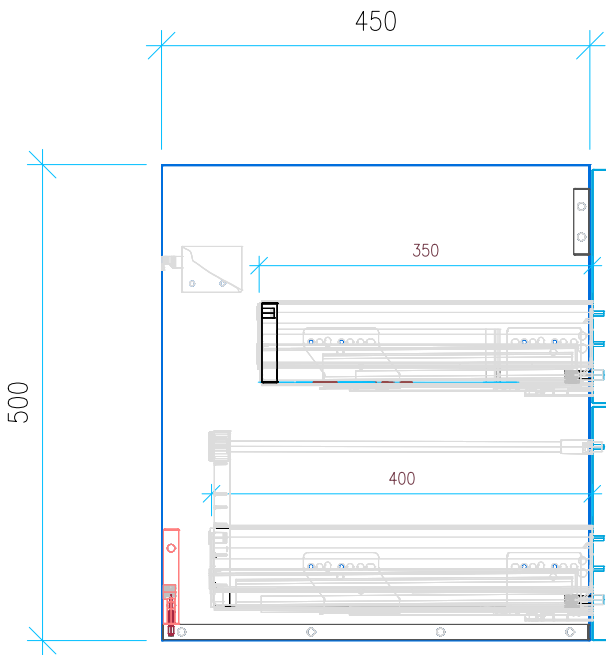

Ansicht 1 / 3D

Ansicht 2 / Draufsicht

Ansicht 3 / Seitenansicht Links

Ansicht 4 / Vorderansicht

Höhe 500 Breite 720 Tiefe 450	Erstellt 23.11.2022	Artikelname WTU_GEB_ACANTO_SLIM_75_NP_PTO
	Maße in mm	
	Gewicht in kg	