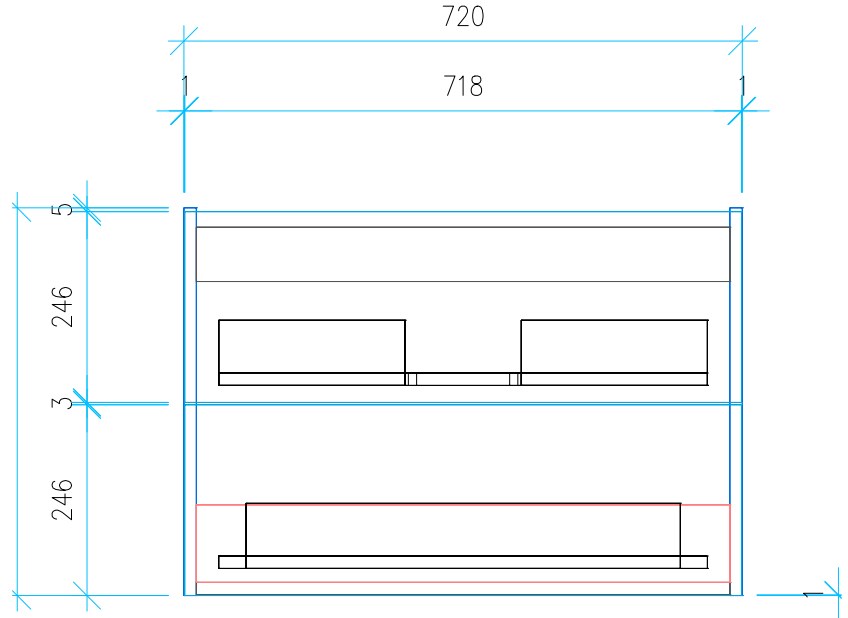

Ansicht 1 / 3D

Ansicht 2 / Draufsicht

Ansicht 3 / Seitenansicht Links

Ansicht 4 / Vorderansicht

Höhe 500 Breite 720 Tiefe 450	Erstellt 23.11.2022	Artikelname WTU_GEB_ACANTO_SLIM_75_NP_PTO
	Maße in mm	
	Gewicht in kg	