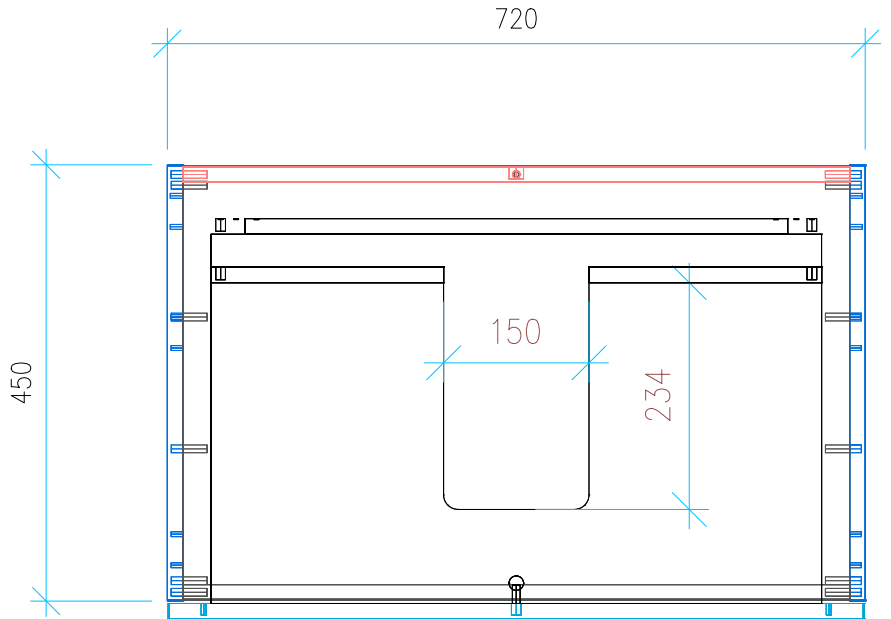

Ansicht 1 / 3D

Ansicht 2 / Draufsicht

Ansicht 3 / Seitenansicht Links

Ansicht 4 / Vorderansicht

Höhe 500 Breite 720 Tiefe 450	Erstellt 23.11.2022	Artikelname WTU_GEB_ACANTO_SLIM_75_NP_PTO
	Maße in mm	
	Gewicht in kg	