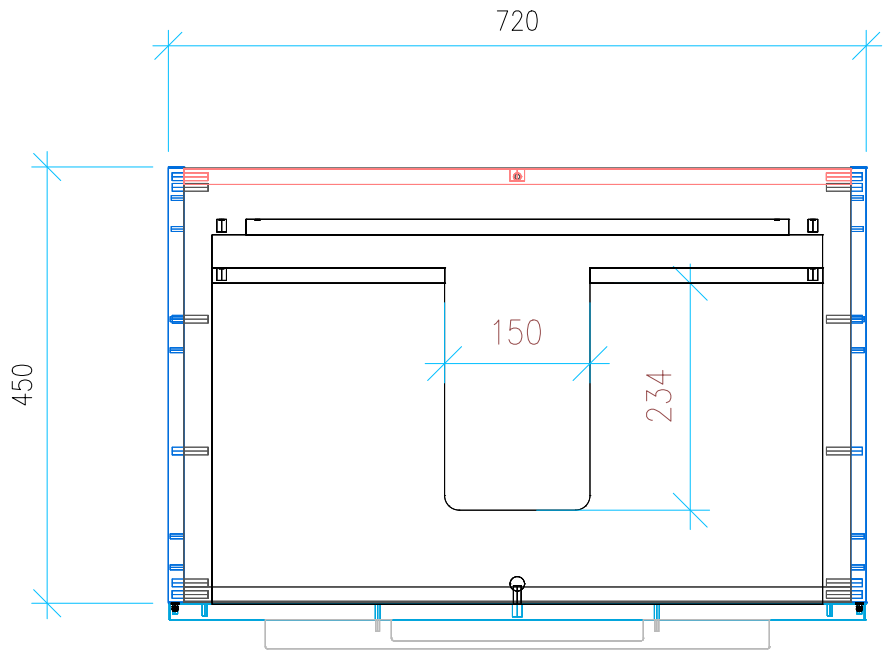

Ansicht 1 / 3D

Ansicht 2 / Draufsicht

Ansicht 3 / Seitenansicht Links

Ansicht 4 / Vorderansicht

Höhe 500	Erstellt 06.07.2022	Artikelname
Breite 720	Maße in mm	WTU_GEB_ACANTO_SLIM_75_SC
Tiefe 450	Gewicht in kg	
Gewicht 22.533		