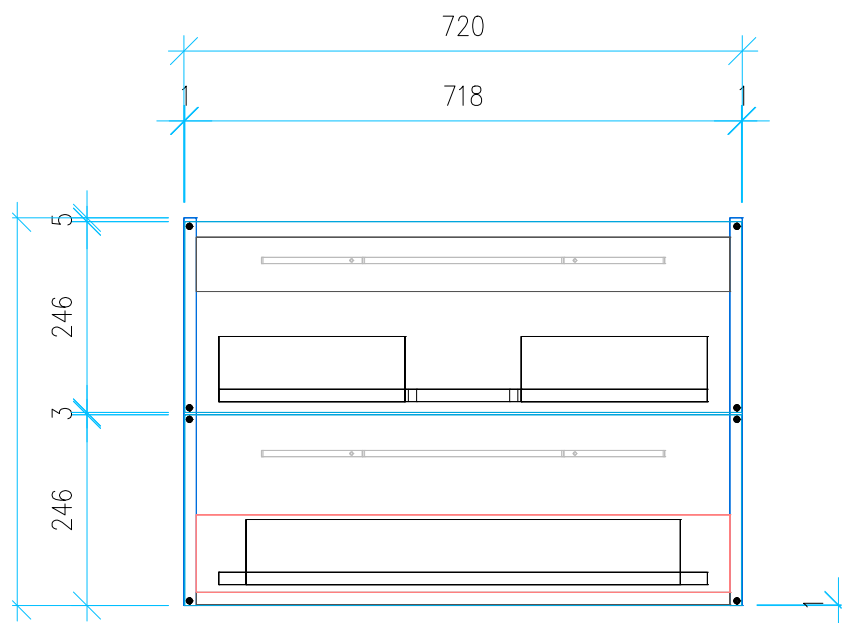

Ansicht 1 / 3D

Ansicht 2 / Draufsicht

Ansicht 3 / Seitenansicht Links

Ansicht 4 / Vorderansicht

Höhe 500	Erstellt 06.07.2022	Artikelname
Breite 720	Maße in mm	WTU_GEB_ACANTO_SLIM_75_SC
Tiefe 450	Gewicht in kg	
Gewicht 22.533		