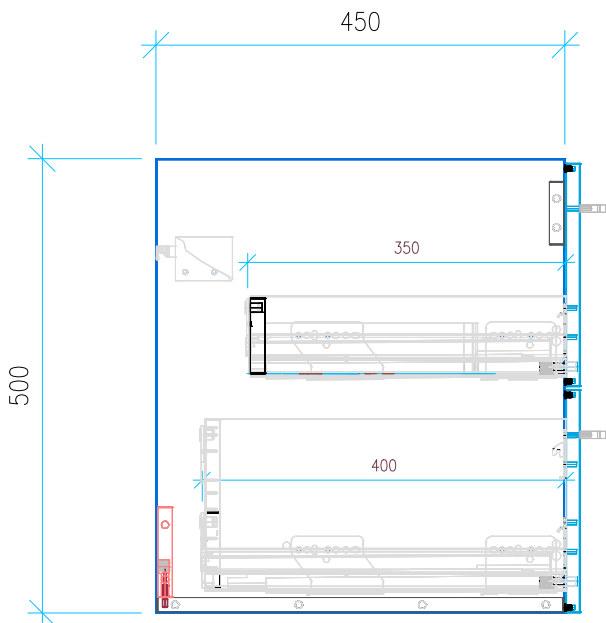

Ansicht 1 / 3D

Ansicht 2 / Draufsicht

Ansicht 3 / Seitenansicht Links

Ansicht 4 / Vorderansicht

Höhe 500	Erstellt 06.07.2022	Artikelname
Breite 720	Maße in mm	WTU_GEB_ACANTO_SLIM_75_SC
Tiefe 450	Gewicht in kg	
Gewicht 22.533		