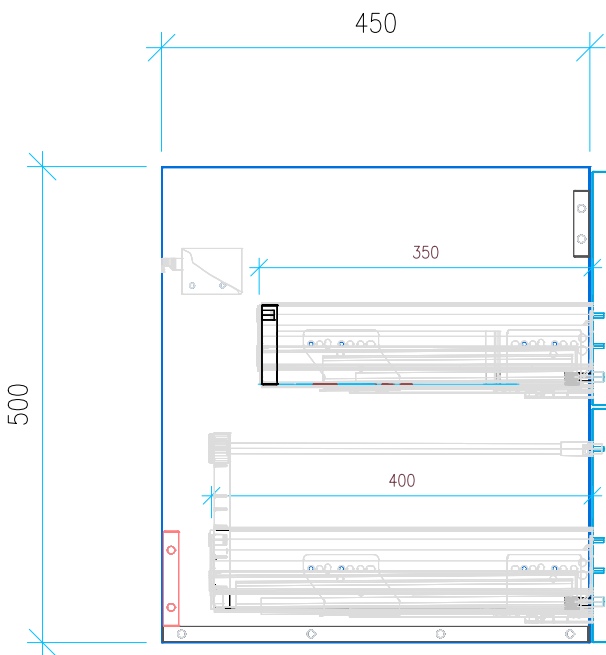

Ansicht 1 / 3D

Ansicht 2 / Draufsicht

Ansicht 3 / Seitenansicht Links

Ansicht 4 / Vorderansicht

Höhe 500 Breite 570 Tiefe 450	Erstellt 23.11.2022	Artikelname WTU_GEB_ACANTO_SLIM_60_NP_PTO
	Maße in mm	
	Gewicht in kg	