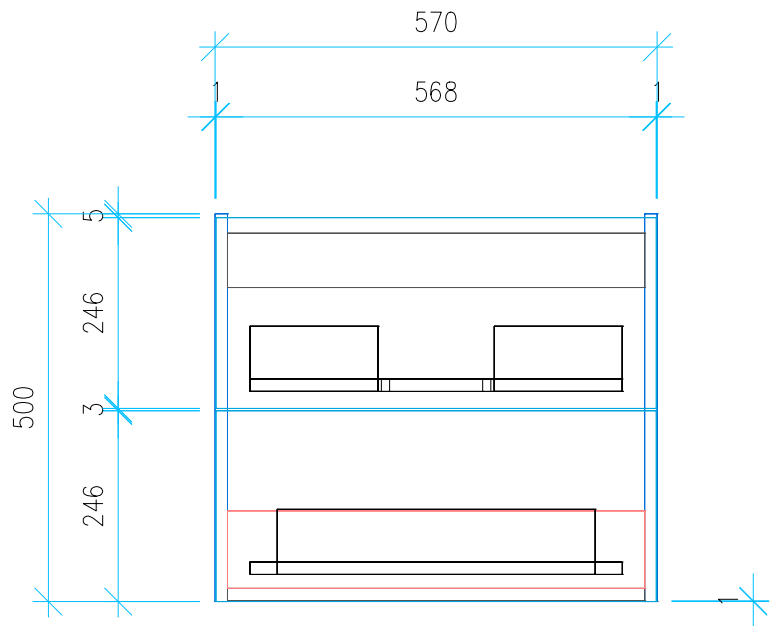

Ansicht 1 / 3D

Ansicht 2 / Draufsicht

Ansicht 3 / Seitenansicht Links

Ansicht 4 / Vorderansicht

Höhe 500 Breite 570 Tiefe 450	Erstellt 23.11.2022	Artikelname WTU_GEB_ACANTO_SLIM_60_NP_PTO
	Maße in mm	
	Gewicht in kg	