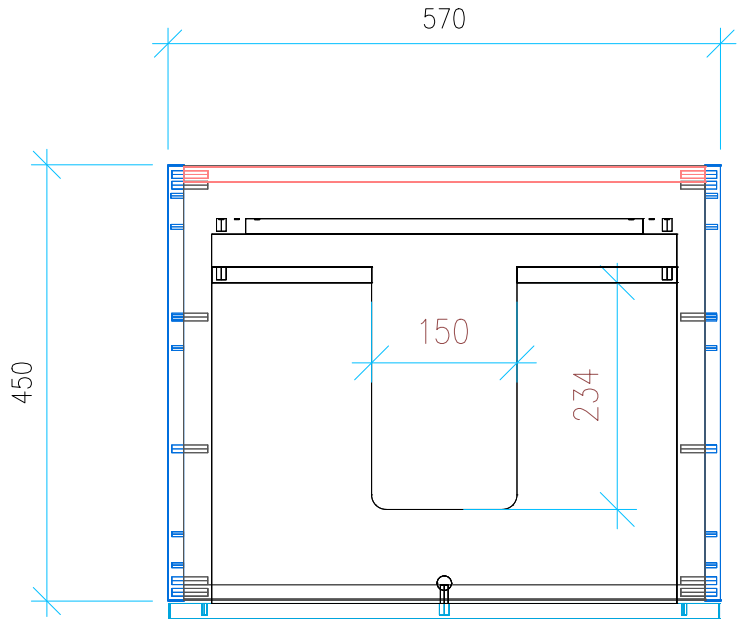

Ansicht 1 / 3D

Ansicht 2 / Draufsicht

Ansicht 3 / Seitenansicht Links

Ansicht 4 / Vorderansicht

Höhe 500 Breite 570 Tiefe 450	Erstellt 23.11.2022	Artikelname WTU_GEB_ACANTO_SLIM_60_NP_PTO
	Maße in mm	
	Gewicht in kg	