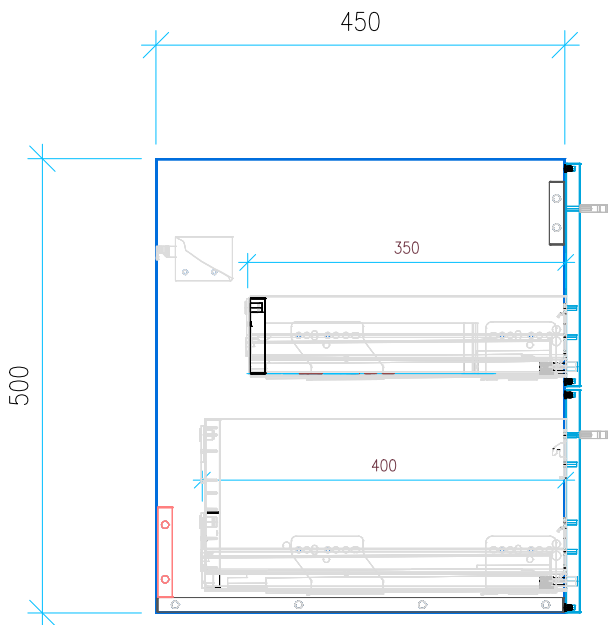

Ansicht 1 / 3D

Ansicht 2 / Draufsicht

Ansicht 3 / Seitenansicht Links

Ansicht 4 / Vorderansicht

Höhe 500	Erstellt 06.07.2022	Artikelname
Breite 570	Maße in mm	WTU_GEB_ACANTO_SLIM_60_SC
Tiefe 450	Gewicht in kg	
Gewicht 18.78		