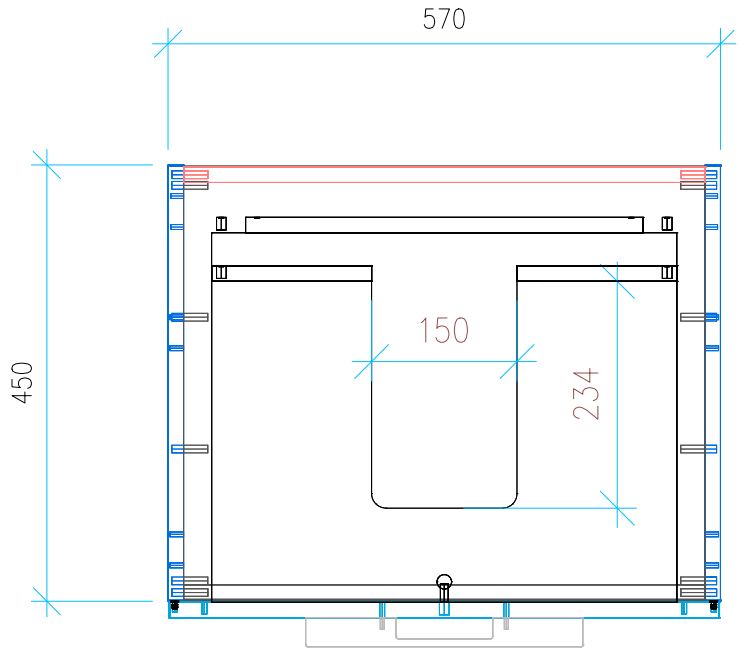

Ansicht 1 / 3D

Ansicht 2 / Draufsicht

Ansicht 3 / Seitenansicht Links

Ansicht 4 / Vorderansicht

Höhe 500	Erstellt 06.07.2022	Artikelname
Breite 570	Maße in mm	WTU_GEB_ACANTO_SLIM_60_SC
Tiefe 450	Gewicht in kg	
Gewicht 18.78		