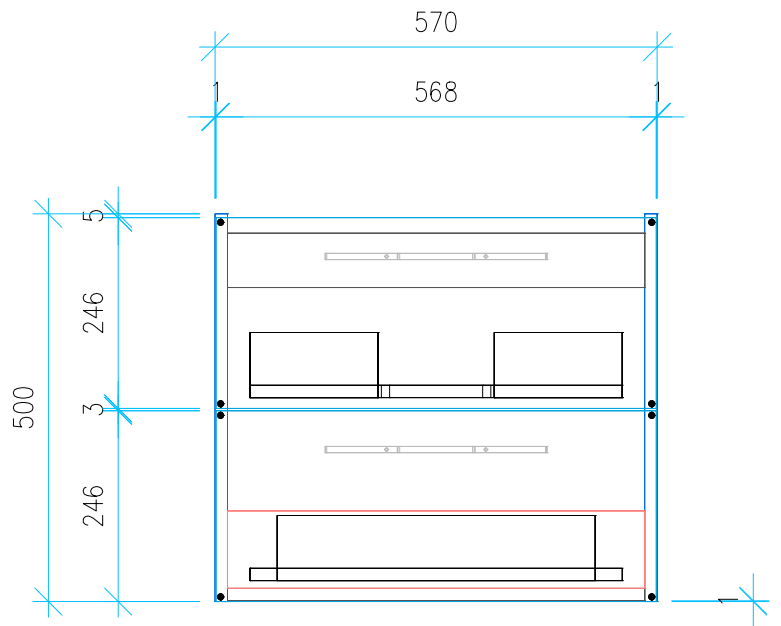

Ansicht 1 / 3D

Ansicht 2 / Draufsicht

Ansicht 3 / Seitenansicht Links

Ansicht 4 / Vorderansicht

Höhe 500	Erstellt 06.07.2022	Artikelname
Breite 570	Maße in mm	WTU_GEB_ACANTO_SLIM_60_SC
Tiefe 450	Gewicht in kg	
Gewicht 18.78		