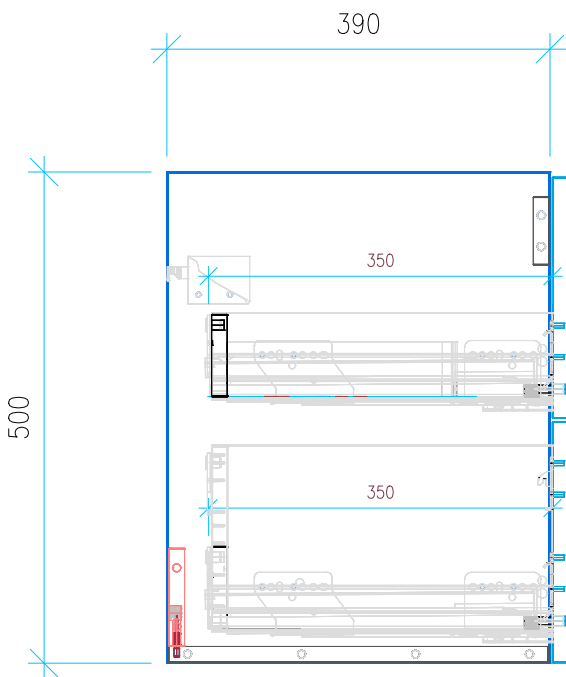

Ansicht 1 / 3D

Ansicht 2 / Draufsicht

Ansicht 3 / Seitenansicht Links

Ansicht 4 / Vorderansicht

Höhe 500	Erstellt 06.07.2022	Artikelname
Breite 870	Maße in mm	WTU_GEB_ACANTO_COMP_90_SC_PTO
Tiefe 390	Gewicht in kg	
Gewicht 23.812		