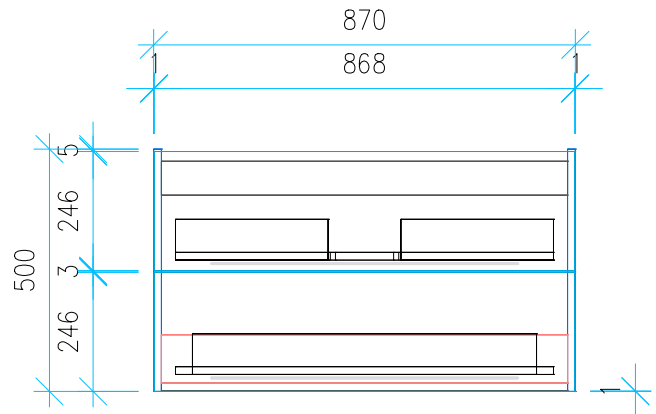

Ansicht 1 / 3D

Ansicht 2 / Draufsicht

Ansicht 3 / Seitenansicht Links

Ansicht 4 / Vorderansicht

Höhe 500	Erstellt 06.07.2022	Artikelname
Breite 870	Maße in mm	WTU_GEB_ACANTO_COMP_90_SC_PTO
Tiefe 390	Gewicht in kg	
Gewicht 23.812		