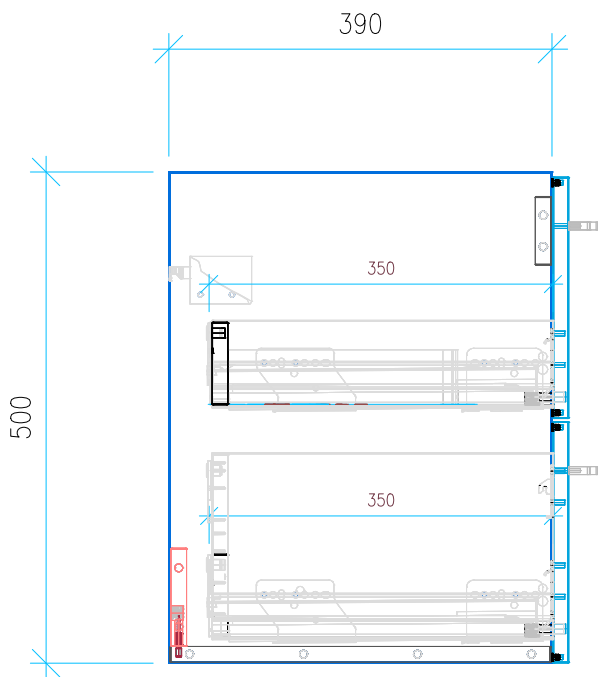

Ansicht 1 / 3D

Ansicht 2 / Draufsicht

Ansicht 3 / Seitenansicht Links

Ansicht 4 / Vorderansicht

Höhe 500	Erstellt 06.07.2022	Artikelname
Breite 870	Maße in mm	WTU_GEB_ACANTO_COMP_90_SC
Tiefe 390	Gewicht in kg	
Gewicht 24.252		