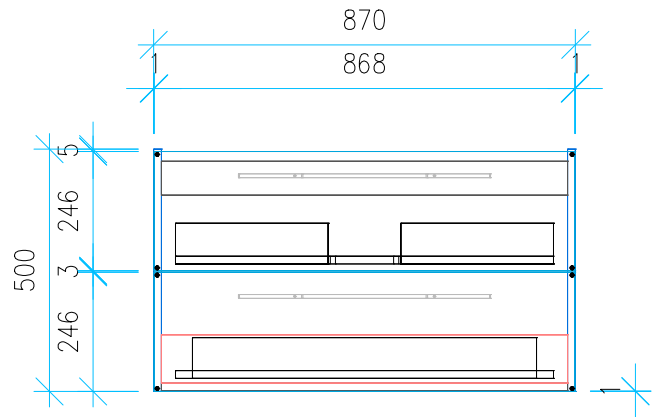

Ansicht 1 / 3D

Ansicht 2 / Draufsicht

Ansicht 3 / Seitenansicht Links

Ansicht 4 / Vorderansicht

Höhe 500	Erstellt 06.07.2022	Artikelname
Breite 870	Maße in mm	WTU_GEB_ACANTO_COMP_90_SC
Tiefe 390	Gewicht in kg	
Gewicht 24.252		