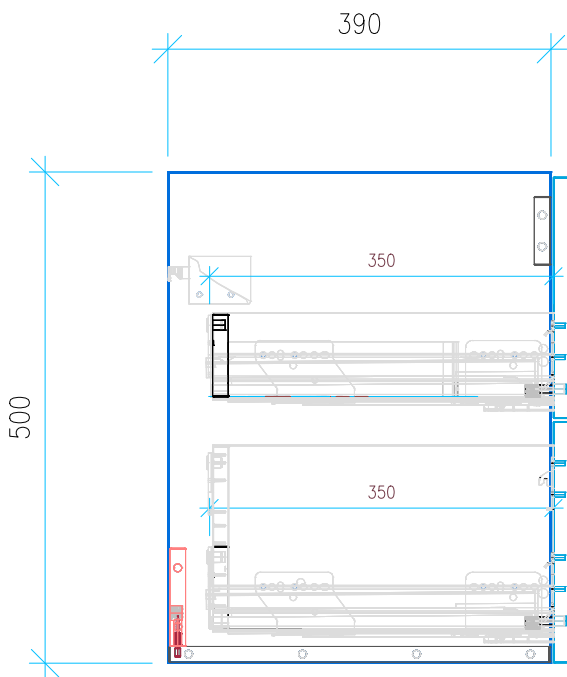

Ansicht 1 / 3D

Ansicht 2 / Draufsicht

Ansicht 3 / Seitenansicht Links

Ansicht 4 / Vorderansicht

Höhe 500	Erstellt 06.07.2022	Artikelname
Breite 720	Maße in mm	WTU_GEB_ACANTO_COMP_75_SC_PTO
Tiefe 390	Gewicht in kg	
Gewicht 20.403		