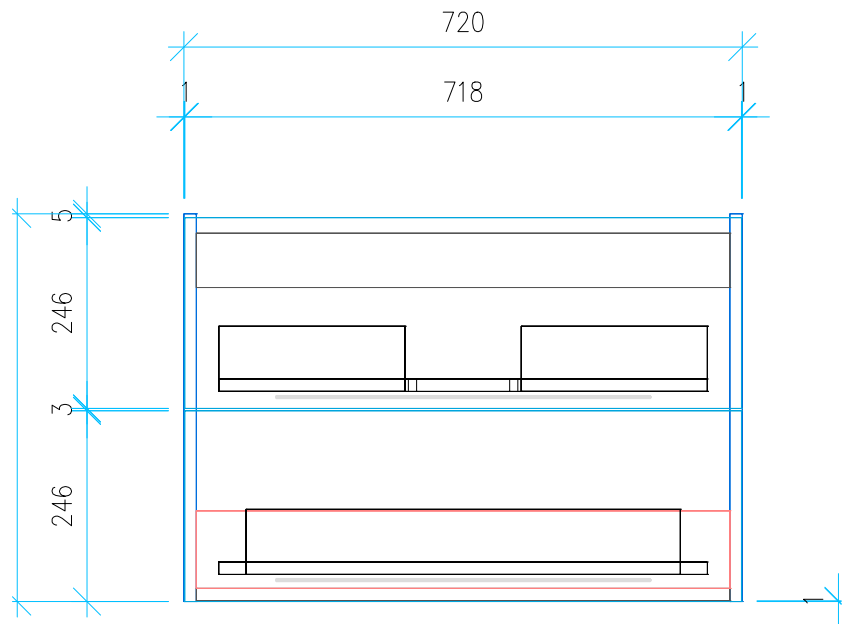

Ansicht 1 / 3D

Ansicht 2 / Draufsicht

Ansicht 3 / Seitenansicht Links

Ansicht 4 / Vorderansicht

Höhe 500	Erstellt 06.07.2022	Artikelname
Breite 720	Maße in mm	WTU_GEB_ACANTO_COMP_75_SC_PTO
Tiefe 390	Gewicht in kg	
Gewicht 20.403		