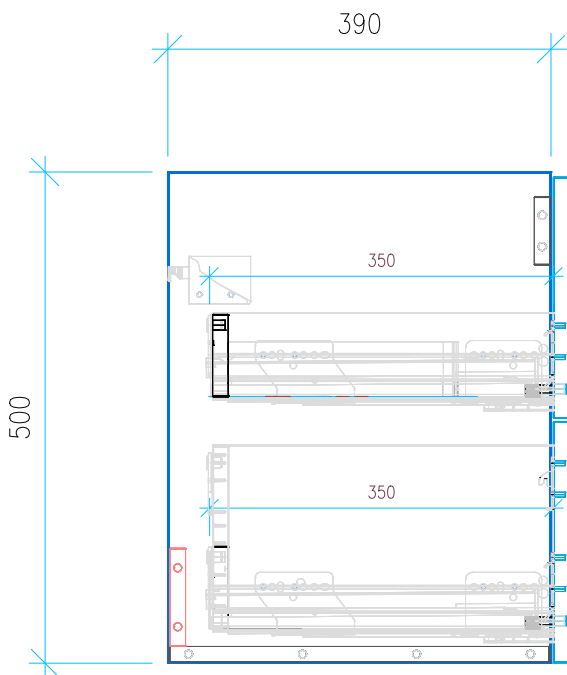

Ansicht 1 / 3D

Ansicht 2 / Draufsicht

Ansicht 3 / Seitenansicht Links

Ansicht 4 / Vorderansicht

Höhe <b>500</b>	Erstellt <b>06.07.2022</b>	Artikelname
Breite <b>570</b>	Maße in mm	WTU_GEB_ACANTO_COMP_60_SC_PTO
Tiefe <b>390</b>	Gewicht in kg	
Gewicht <b>16.994</b>		