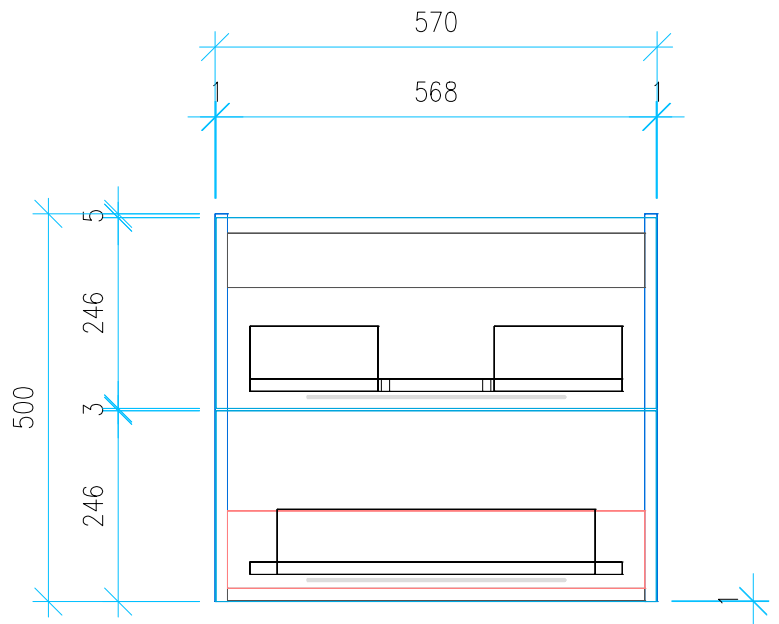

Ansicht 1 / 3D

Ansicht 2 / Draufsicht

Ansicht 3 / Seitenansicht Links

Ansicht 4 / Vorderansicht

Höhe <b>500</b>	Erstellt <b>06.07.2022</b>	Artikelname
Breite <b>570</b>	Maße in mm	WTU_GEB_ACANTO_COMP_60_SC_PTO
Tiefe <b>390</b>	Gewicht in kg	
Gewicht <b>16.994</b>		