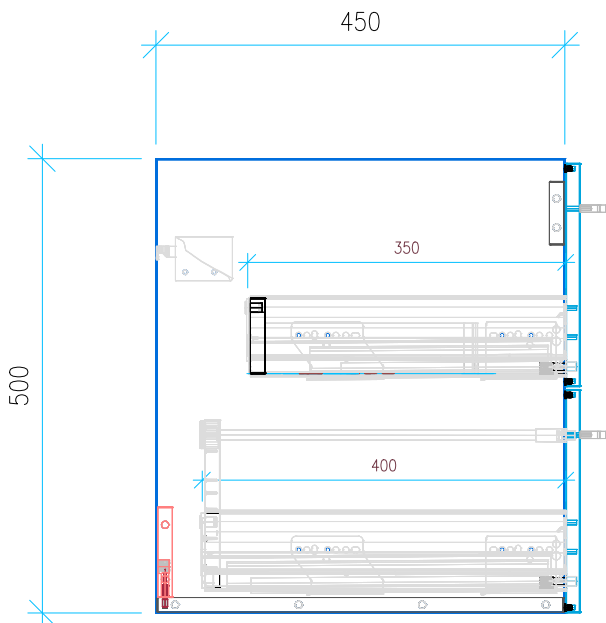

Ansicht 1 / 3D

Ansicht 2 / Draufsicht

Ansicht 3 / Seitenansicht Links

Ansicht 4 / Vorderansicht

Höhe 500 Breite 870 Tiefe 450	Erstellt 23.11.2022	Artikelname WTU_GEB_ACANTO_90_NP
	Maße in mm	
	Gewicht in kg	