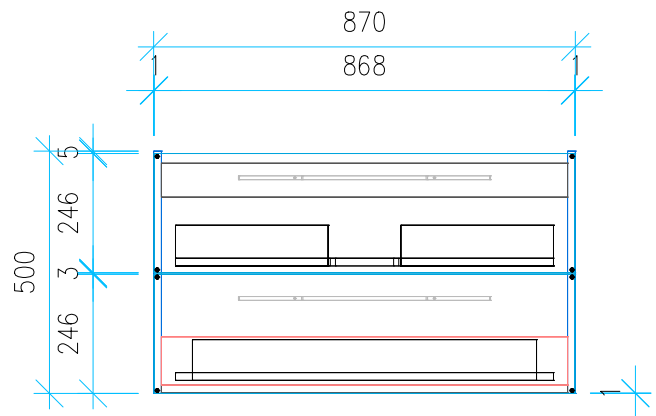

Ansicht 1 / 3D

Ansicht 2 / Draufsicht

Ansicht 3 / Seitenansicht Links

Ansicht 4 / Vorderansicht

Höhe 500 Breite 870 Tiefe 450	Erstellt 23.11.2022	Artikelname WTU_GEB_ACANTO_90_NP
	Maße in mm	
	Gewicht in kg	