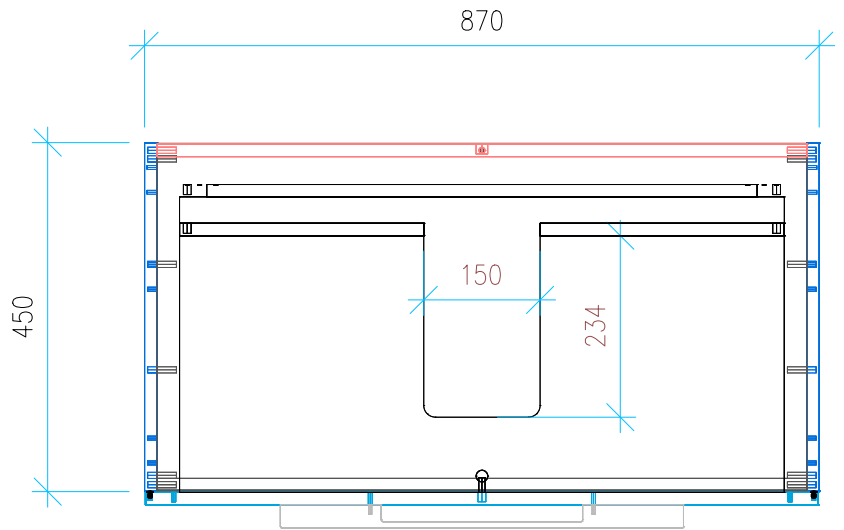

Ansicht 1 / 3D

Ansicht 2 / Draufsicht

Ansicht 3 / Seitenansicht Links

Ansicht 4 / Vorderansicht

Höhe 500 Breite 870 Tiefe 450	Erstellt 23.11.2022	Artikelname WTU_GEB_ACANTO_90_NP
	Maße in mm	
	Gewicht in kg	