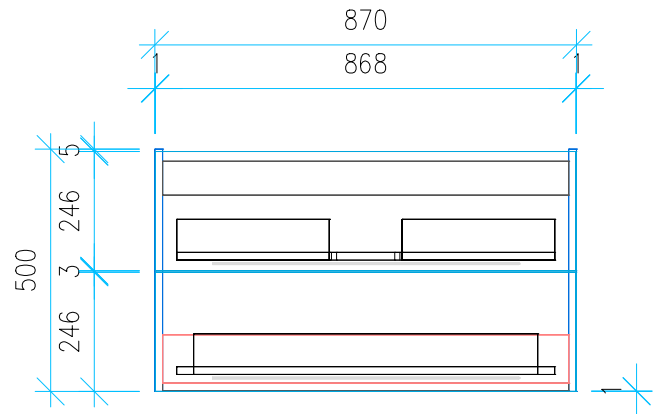

Ansicht 1 / 3D

Ansicht 2 / Draufsicht

Ansicht 3 / Seitenansicht Links

Ansicht 4 / Vorderansicht

Höhe 500	Erstellt 06.07.2022	Artikelname
Breite 870	Maße in mm	WTU_GEB_ACANTO_90_SC_PTO
Tiefe 450	Gewicht in kg	
Gewicht 25.687		