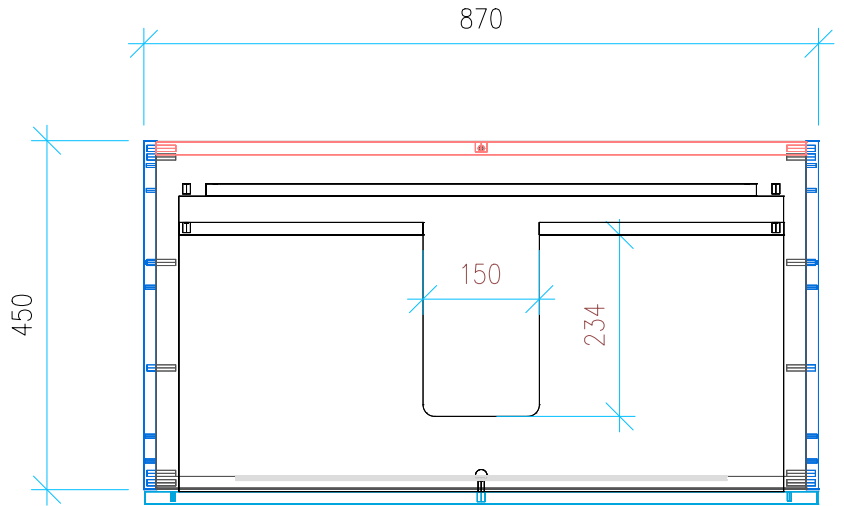

Ansicht 1 / 3D

Ansicht 2 / Draufsicht

Ansicht 3 / Seitenansicht Links

Ansicht 4 / Vorderansicht

Höhe 500	Erstellt 06.07.2022	Artikelname
Breite 870	Maße in mm	WTU_GEB_ACANTO_90_SC_PTO
Tiefe 450	Gewicht in kg	
Gewicht 25.687		