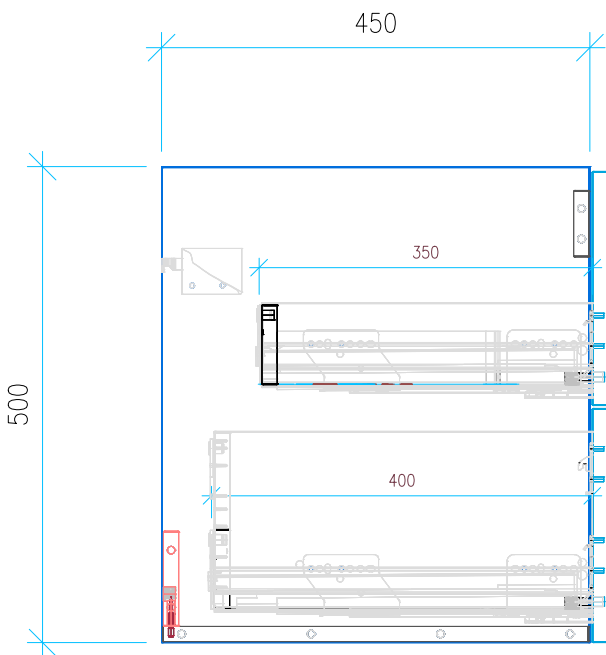

Ansicht 1 / 3D

Ansicht 2 / Draufsicht

Ansicht 3 / Seitenansicht Links

Ansicht 4 / Vorderansicht

Höhe 500	Erstellt 06.07.2022	Artikelname
Breite 870	Maße in mm	WTU_GEB_ACANTO_90_SC_PTO
Tiefe 450	Gewicht in kg	
Gewicht 25.687		