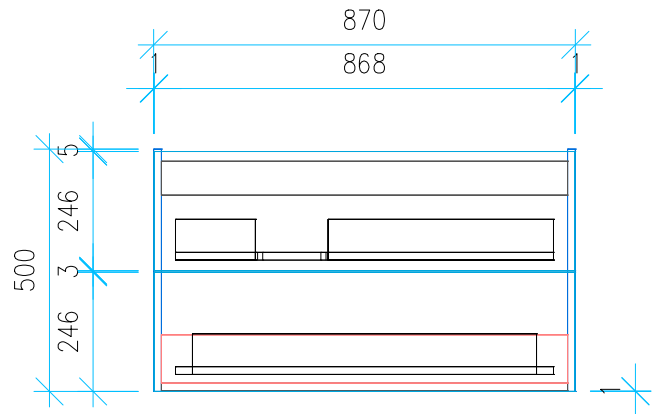

Ansicht 1 / 3D

Ansicht 2 / Draufsicht

Ansicht 3 / Seitenansicht Links

Ansicht 4 / Vorderansicht

Höhe 500 Breite 870 Tiefe 450	Erstellt 23.11.2022	Artikelname WTU_GEB_ACANTO_90L_NP_PTO
	Maße in mm	
	Gewicht in kg	