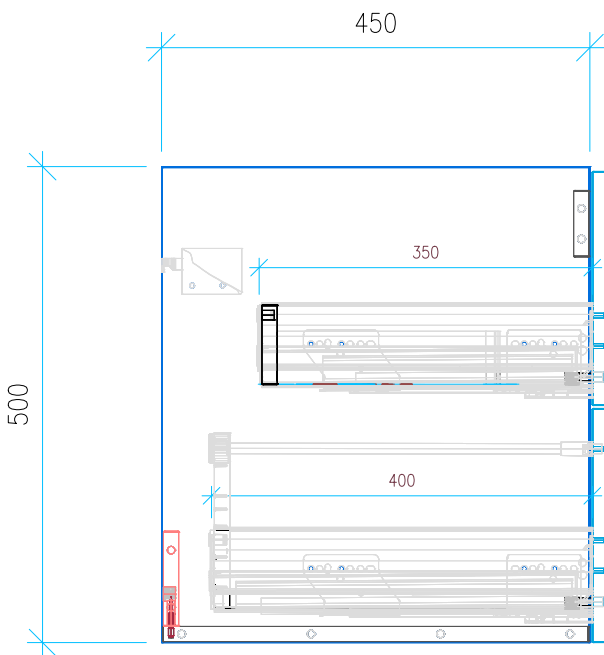

Ansicht 1 / 3D

Ansicht 2 / Draufsicht

Ansicht 3 / Seitenansicht Links

Ansicht 4 / Vorderansicht

Höhe 500 Breite 870 Tiefe 450	Erstellt 23.11.2022	Artikelname WTU_GEB_ACANTO_90L_NP_PTO
	Maße in mm	
	Gewicht in kg	