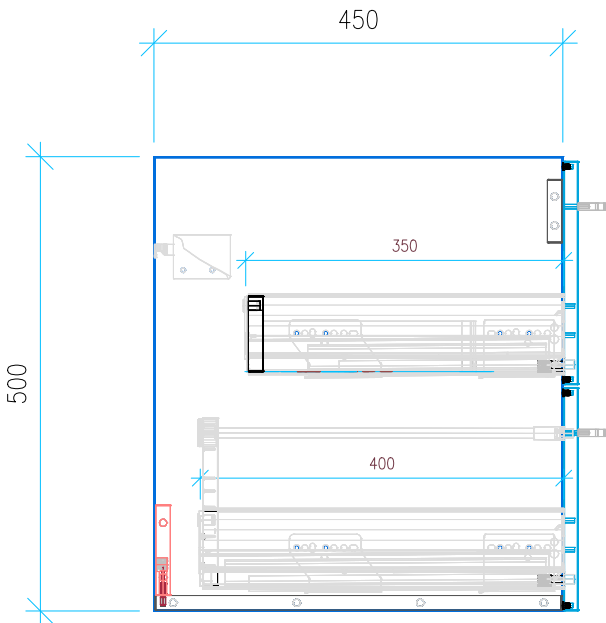

Ansicht 1 / 3D

Ansicht 2 / Draufsicht

Ansicht 3 / Seitenansicht Links

Ansicht 4 / Vorderansicht

Höhe 500 Breite 870 Tiefe 450	Erstellt 23.11.2022	Artikelname WTU_GEB_ACANTO_90L_NP
	Maße in mm	
	Gewicht in kg	