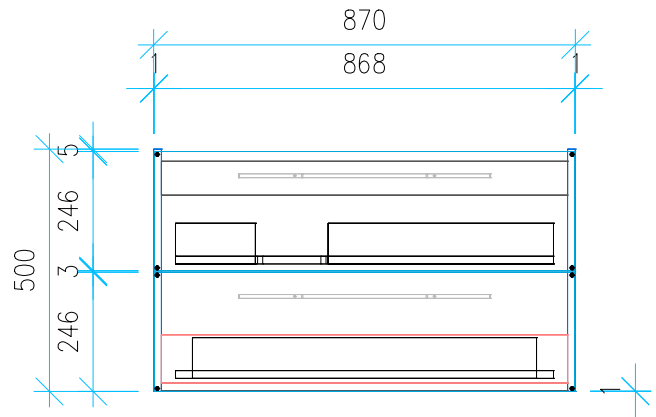

Ansicht 1 / 3D

Ansicht 2 / Draufsicht

Ansicht 3 / Seitenansicht Links

Ansicht 4 / Vorderansicht

Höhe 500 Breite 870 Tiefe 450	Erstellt 23.11.2022	Artikelname WTU_GEB_ACANTO_90L_NP
	Maße in mm	
	Gewicht in kg	