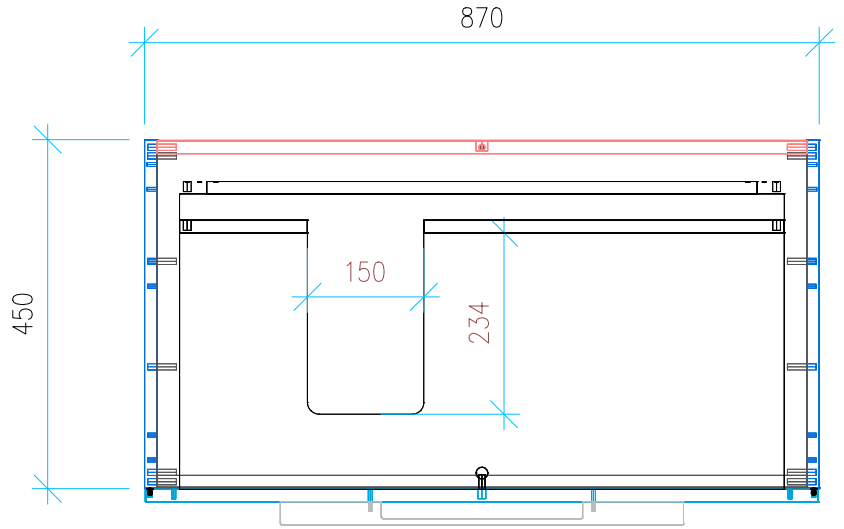

Ansicht 1 / 3D

Ansicht 2 / Draufsicht

Ansicht 3 / Seitenansicht Links

Ansicht 4 / Vorderansicht

Höhe 500 Breite 870 Tiefe 450	Erstellt 23.11.2022	Artikelname WTU_GEB_ACANTO_90L_NP
	Maße in mm	
	Gewicht in kg	