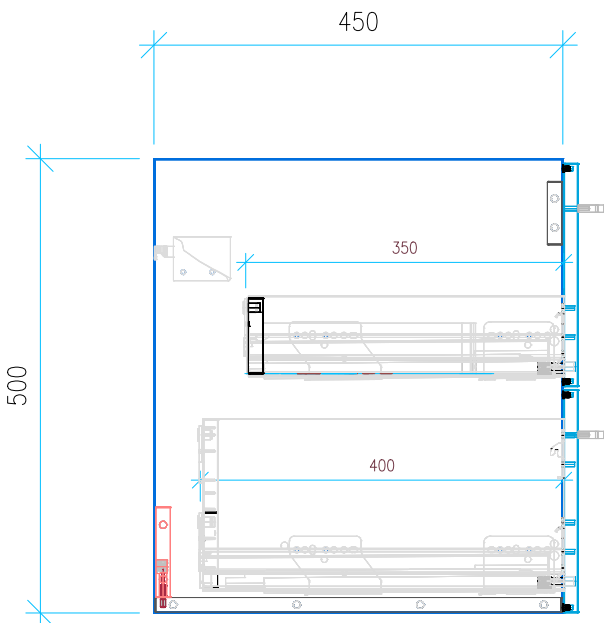

Ansicht 1 / 3D

Ansicht 2 / Draufsicht

Ansicht 3 / Seitenansicht Links

Ansicht 4 / Vorderansicht

Höhe 500	Erstellt 06.07.2022	Artikelname
Breite 870	Maße in mm	WTU_GEB_ACANTO_90L_SC
Tiefe 450	Gewicht in kg	
Gewicht 26.127		