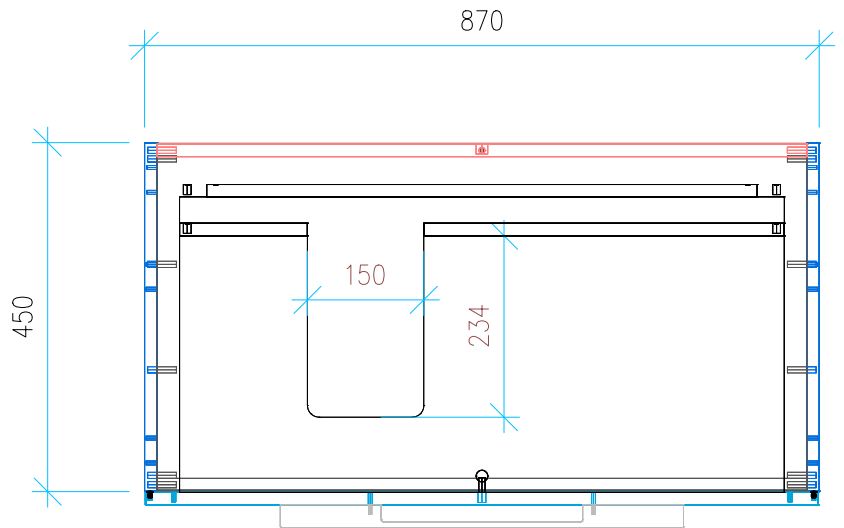

Ansicht 1 / 3D

Ansicht 2 / Draufsicht

Ansicht 3 / Seitenansicht Links

Ansicht 4 / Vorderansicht

Höhe 500	Erstellt 06.07.2022	Artikelname
Breite 870	Maße in mm	WTU_GEB_ACANTO_90L_SC
Tiefe 450	Gewicht in kg	
Gewicht 26.127		