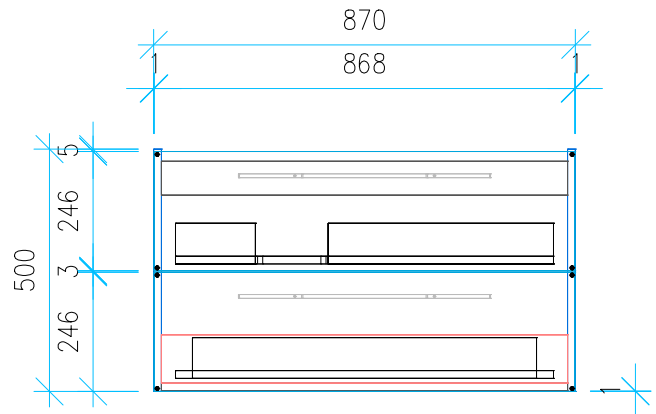

Ansicht 1 / 3D

Ansicht 2 / Draufsicht

Ansicht 3 / Seitenansicht Links

Ansicht 4 / Vorderansicht

Höhe 500	Erstellt 06.07.2022	Artikelname
Breite 870	Maße in mm	WTU_GEB_ACANTO_90L_SC
Tiefe 450	Gewicht in kg	
Gewicht 26.127		