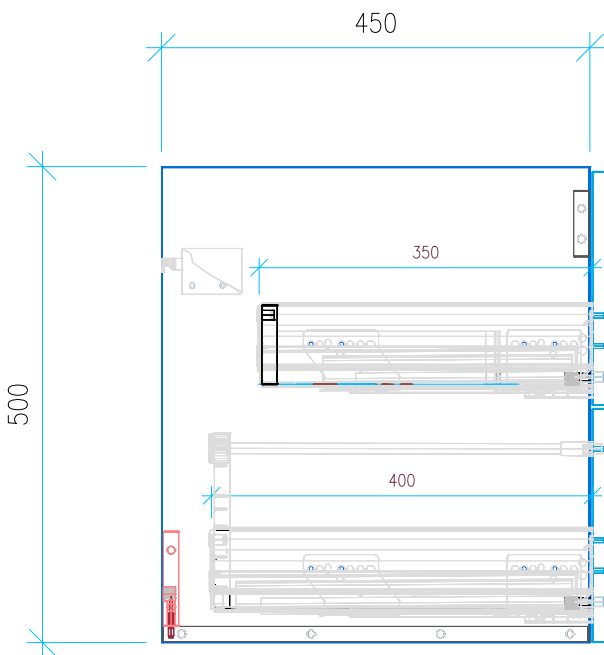

Ansicht 1 / 3D

Ansicht 2 / Draufsicht

Ansicht 3 / Seitenansicht Links

Ansicht 4 / Vorderansicht

Höhe 500 Breite 720 Tiefe 450	Erstellt 23.11.2022	Artikelname WTU_GEB_ACANTO_75_NP_PTO
	Maße in mm	
	Gewicht in kg	