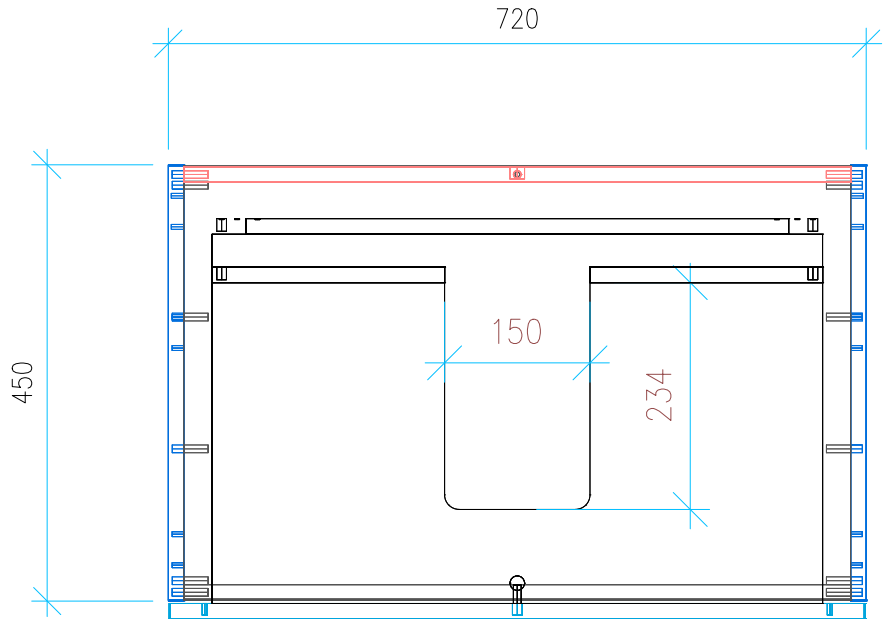

Ansicht 1 / 3D

Ansicht 2 / Draufsicht

Ansicht 3 / Seitenansicht Links

Ansicht 4 / Vorderansicht

Höhe 500 Breite 720 Tiefe 450	Erstellt 23.11.2022	Artikelname WTU_GEB_ACANTO_75_NP_PTO
	Maße in mm	
	Gewicht in kg	