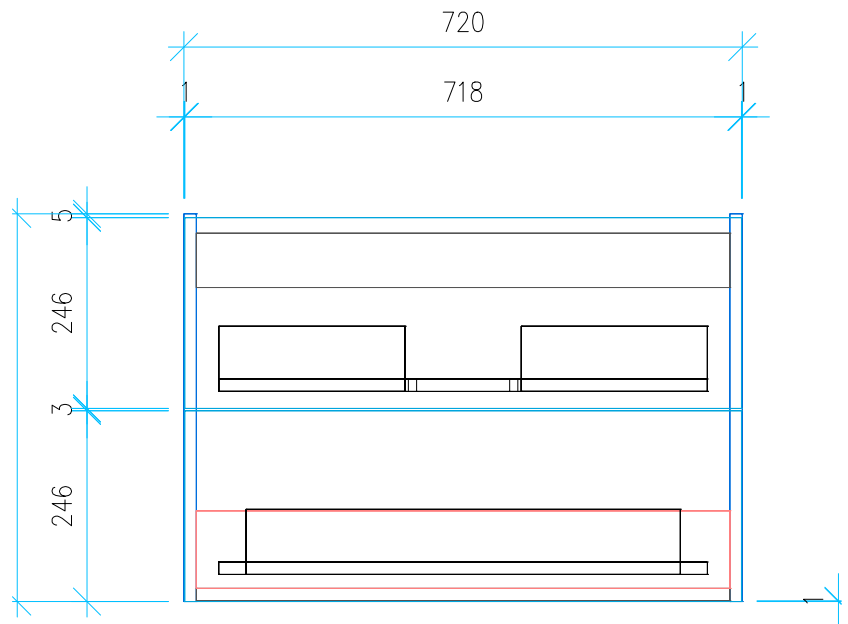

Ansicht 1 / 3D

Ansicht 2 / Draufsicht

Ansicht 3 / Seitenansicht Links

Ansicht 4 / Vorderansicht

Höhe 500 Breite 720 Tiefe 450	Erstellt 23.11.2022	Artikelname WTU_GEB_ACANTO_75_NP_PTO
	Maße in mm	
	Gewicht in kg	