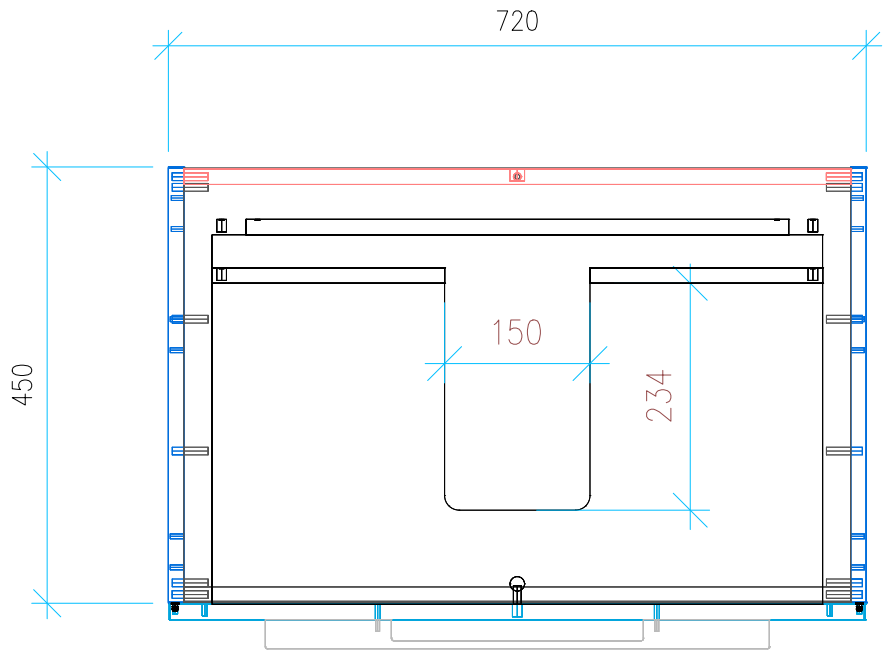

Ansicht 1 / 3D

Ansicht 2 / Draufsicht

Ansicht 3 / Seitenansicht Links

Ansicht 4 / Vorderansicht

Höhe 500	Erstellt 06.07.2022	Artikelname
Breite 720	Maße in mm	WTU_GEB_ACANTO_75_SC
Tiefe 450	Gewicht in kg	
Gewicht 22.533		