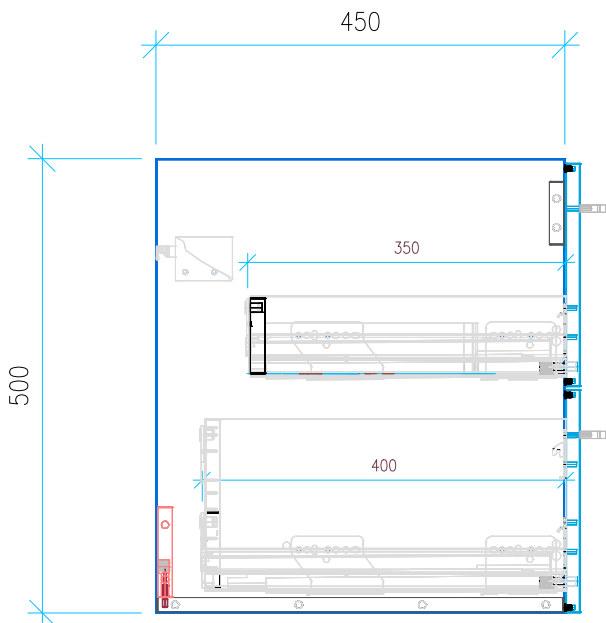

Ansicht 1 / 3D

Ansicht 2 / Draufsicht

Ansicht 3 / Seitenansicht Links

Ansicht 4 / Vorderansicht

Höhe 500	Erstellt 06.07.2022	Artikelname
Breite 720	Maße in mm	WTU_GEB_ACANTO_75_SC
Tiefe 450	Gewicht in kg	
Gewicht 22.533		