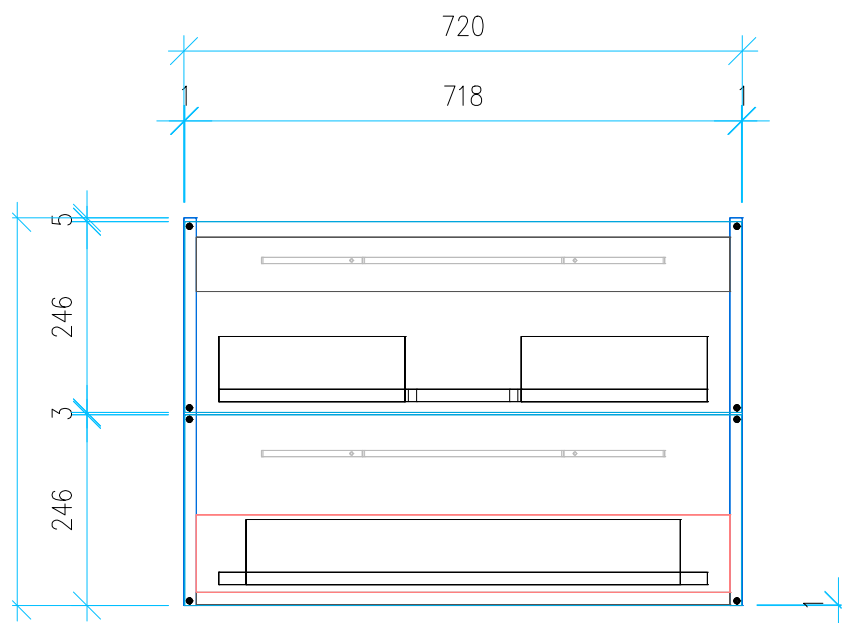

Ansicht 1 / 3D

Ansicht 2 / Draufsicht

Ansicht 3 / Seitenansicht Links

Ansicht 4 / Vorderansicht

Höhe 500	Erstellt 06.07.2022	Artikelname
Breite 720	Maße in mm	WTU_GEB_ACANTO_75_SC
Tiefe 450	Gewicht in kg	
Gewicht 22.533		