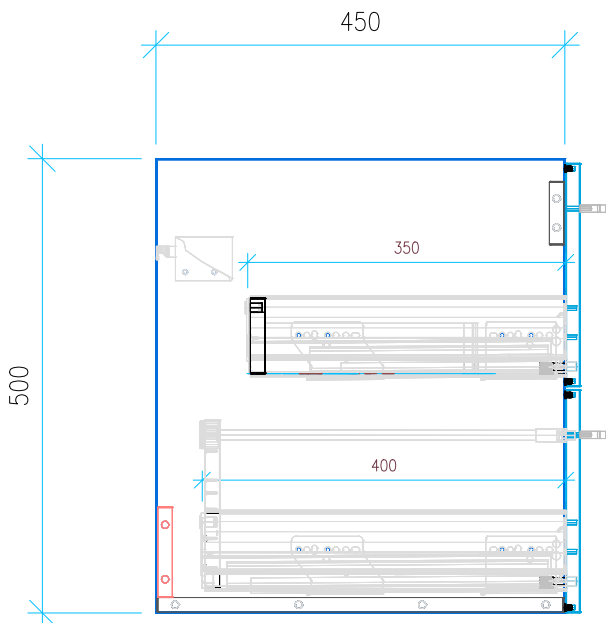

Ansicht 1 / 3D

Ansicht 2 / Draufsicht

Ansicht 3 / Seitenansicht Links

Ansicht 4 / Vorderansicht

Höhe 500 Breite 620 Tiefe 450	Erstellt 23.11.2022	Artikelname WTU_GEB_ACANTO_65_NP
	Maße in mm	
	Gewicht in kg	