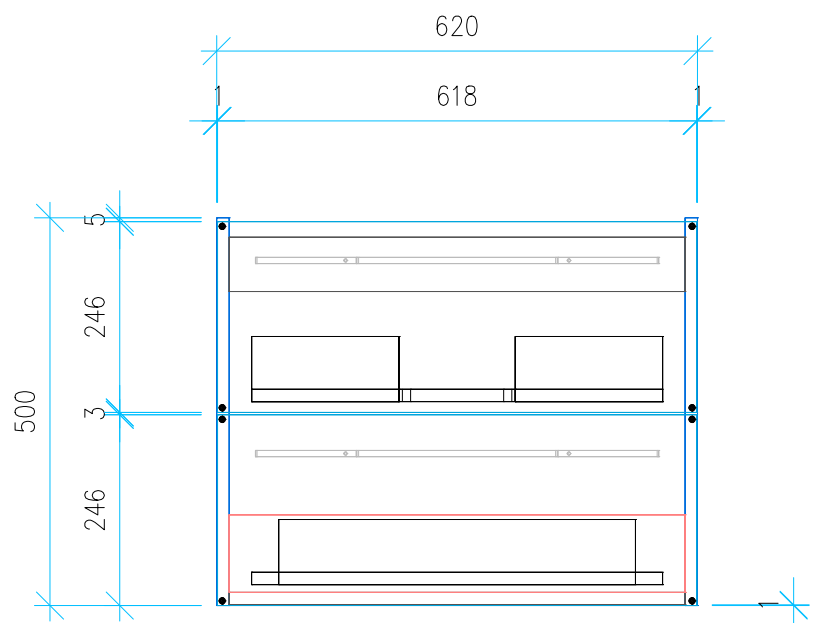

Ansicht 1 / 3D

Ansicht 2 / Draufsicht

Ansicht 3 / Seitenansicht Links

Ansicht 4 / Vorderansicht

Höhe 500 Breite 620 Tiefe 450	Erstellt 23.11.2022	Artikelname WTU_GEB_ACANTO_65_NP
	Maße in mm	
	Gewicht in kg	