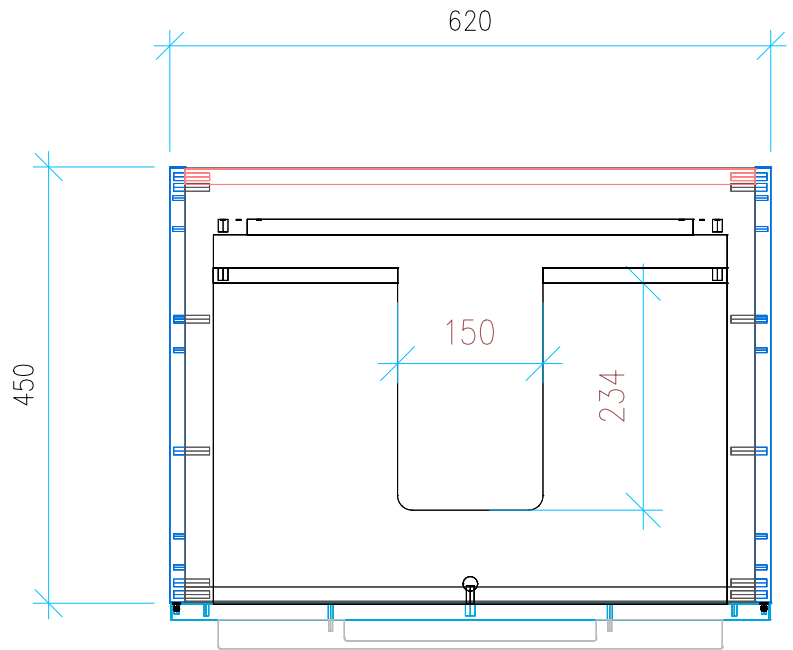

Ansicht 1 / 3D

Ansicht 2 / Draufsicht

Ansicht 3 / Seitenansicht Links

Ansicht 4 / Vorderansicht

Höhe 500 Breite 620 Tiefe 450	Erstellt 23.11.2022	Artikelname WTU_GEB_ACANTO_65_NP
	Maße in mm	
	Gewicht in kg	