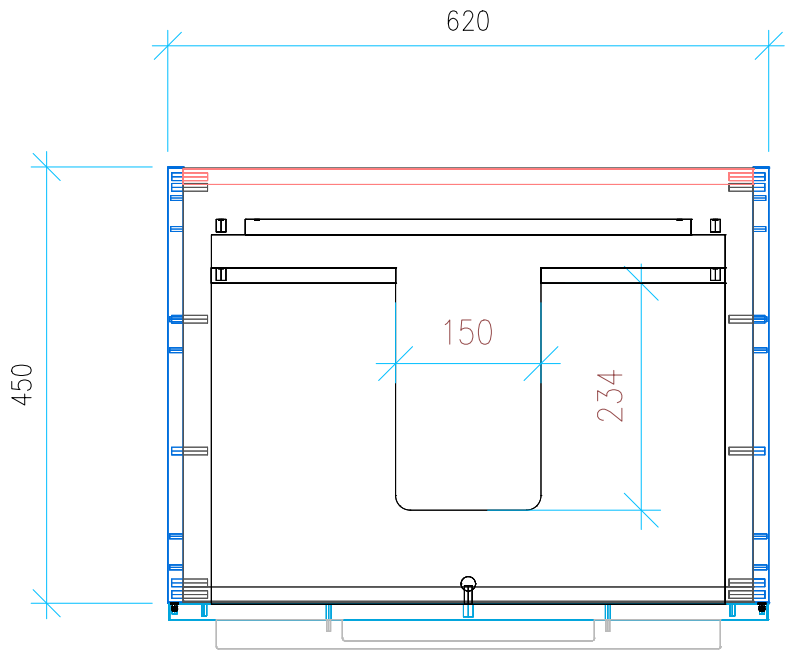

Ansicht 1 / 3D

Ansicht 2 / Draufsicht

Ansicht 3 / Seitenansicht Links

Ansicht 4 / Vorderansicht

Höhe 500	Erstellt 06.07.2022	Artikelname
Breite 620	Maße in mm	WTU_GEB_ACANTO_65_SC
Tiefe 450	Gewicht in kg	
Gewicht 20.138		