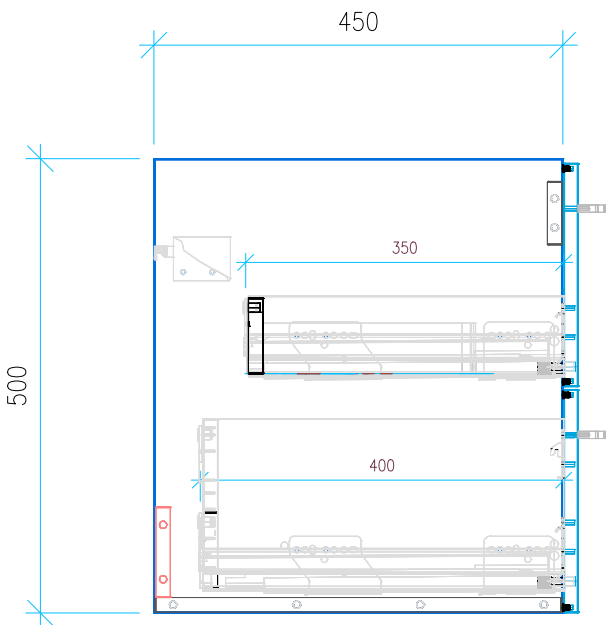

Ansicht 1 / 3D

Ansicht 2 / Draufsicht

Ansicht 3 / Seitenansicht Links

Ansicht 4 / Vorderansicht

Höhe 500	Erstellt 06.07.2022	Artikelname
Breite 620	Maße in mm	WTU_GEB_ACANTO_65_SC
Tiefe 450	Gewicht in kg	
Gewicht 20.138		