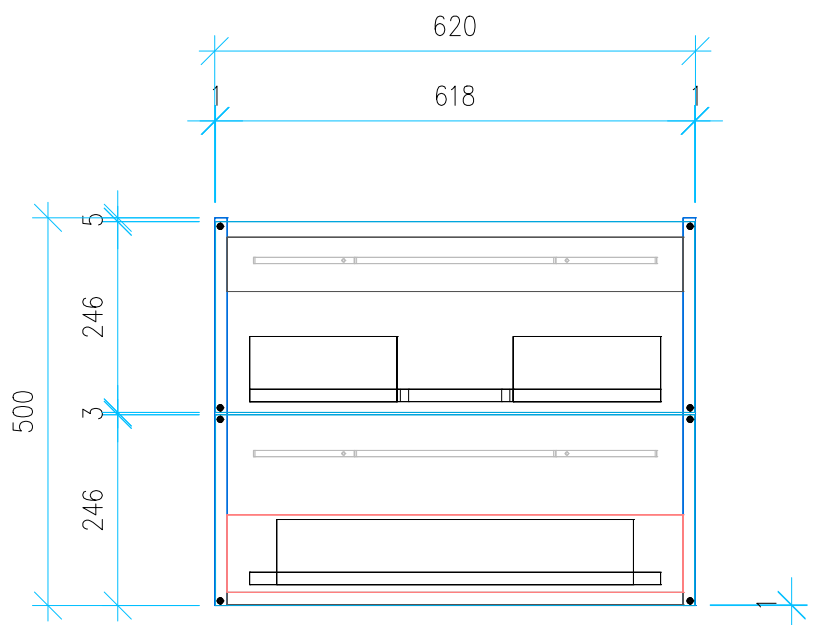

Ansicht 1 / 3D

Ansicht 2 / Draufsicht

Ansicht 3 / Seitenansicht Links

Ansicht 4 / Vorderansicht

Höhe 500	Erstellt 06.07.2022	Artikelname
Breite 620	Maße in mm	WTU_GEB_ACANTO_65_SC
Tiefe 450	Gewicht in kg	
Gewicht 20.138		