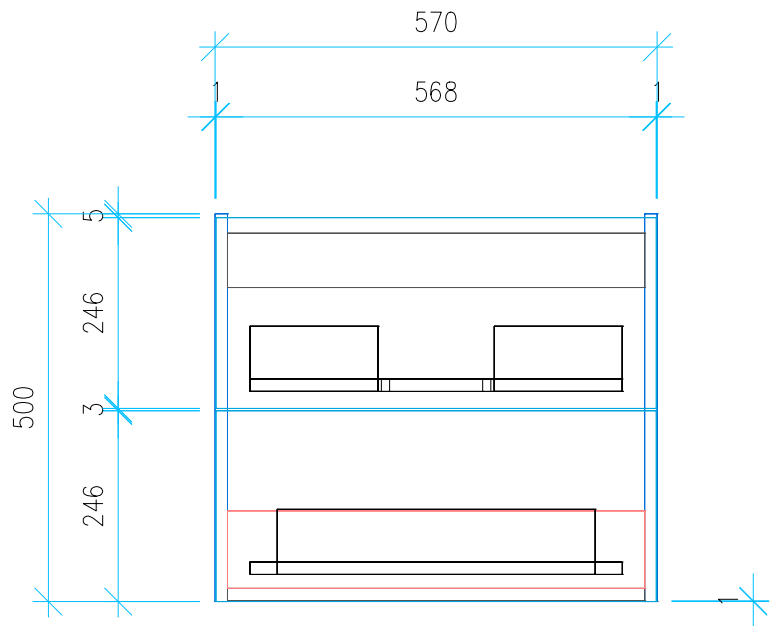

Ansicht 1 / 3D

Ansicht 2 / Draufsicht

Ansicht 3 / Seitenansicht Links

Ansicht 4 / Vorderansicht

Höhe 500 Breite 570 Tiefe 450	Erstellt 23.11.2022	Artikelname WTU_GEB_ACANTO_60_NP_PTO
	Maße in mm	
	Gewicht in kg	