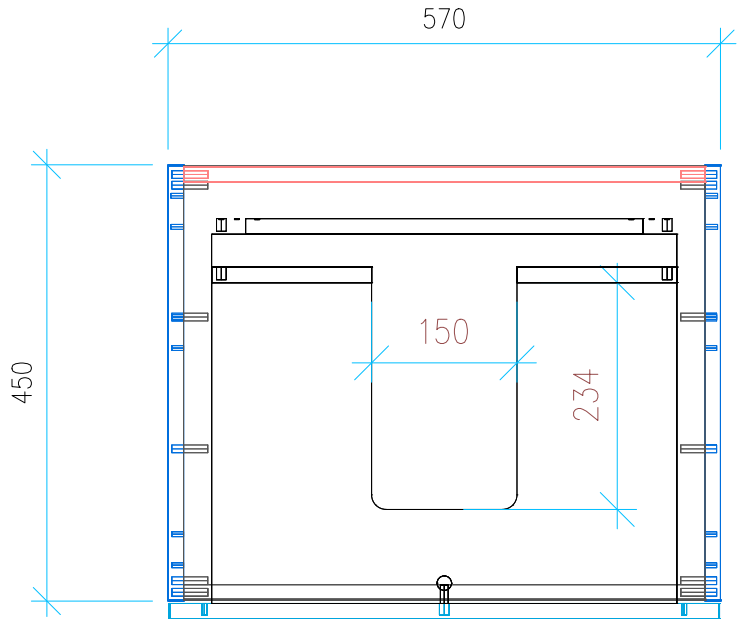

Ansicht 1 / 3D

Ansicht 2 / Draufsicht

Ansicht 3 / Seitenansicht Links

Ansicht 4 / Vorderansicht

Höhe 500 Breite 570 Tiefe 450	Erstellt 23.11.2022	Artikelname WTU_GEB_ACANTO_60_NP_PTO
	Maße in mm	
	Gewicht in kg	