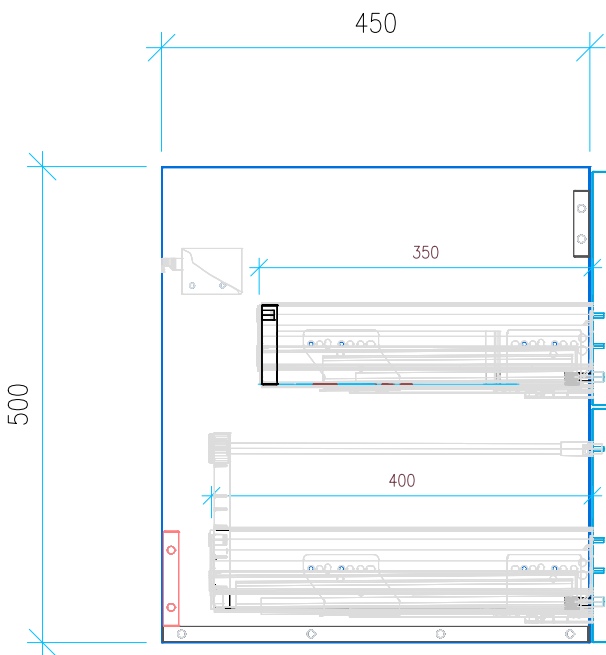

Ansicht 1 / 3D

Ansicht 2 / Draufsicht

Ansicht 3 / Seitenansicht Links

Ansicht 4 / Vorderansicht

Höhe 500 Breite 570 Tiefe 450	Erstellt 23.11.2022	Artikelname WTU_GEB_ACANTO_60_NP_PTO
	Maße in mm	
	Gewicht in kg	