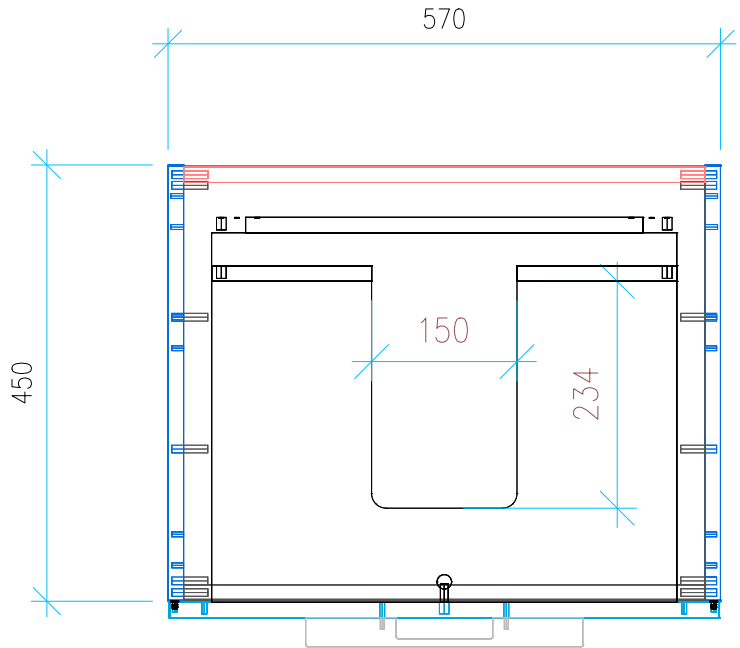

Ansicht 1 / 3D

Ansicht 2 / Draufsicht

Ansicht 3 / Seitenansicht Links

Ansicht 4 / Vorderansicht

Höhe 500 Breite 570 Tiefe 450	Erstellt 23.11.2022	Artikelname
	Maße in mm	WTU_GEB_ACANTO_60_NP
	Gewicht in kg	