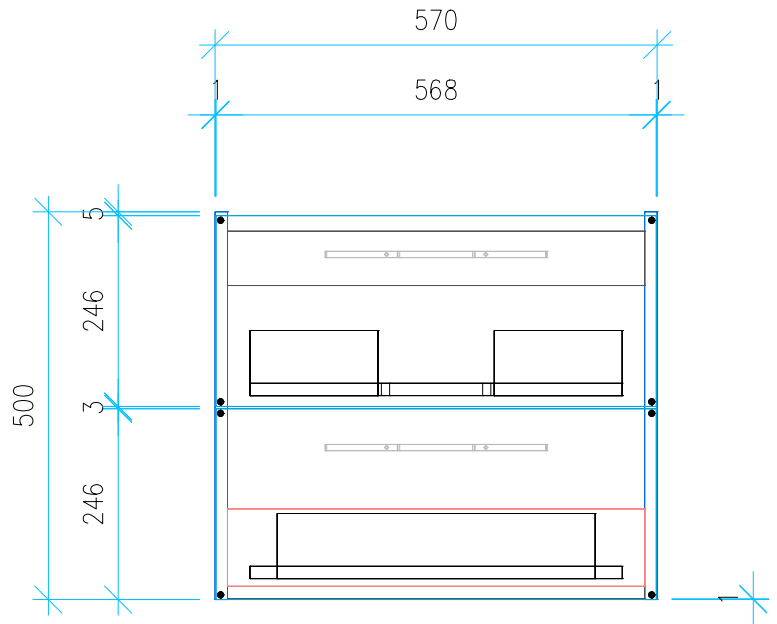

Ansicht 1 / 3D

Ansicht 2 / Draufsicht

Ansicht 3 / Seitenansicht Links

Ansicht 4 / Vorderansicht

Höhe 500 Breite 570 Tiefe 450	Erstellt 23.11.2022	Artikelname
	Maße in mm	WTU_GEB_ACANTO_60_NP
	Gewicht in kg	