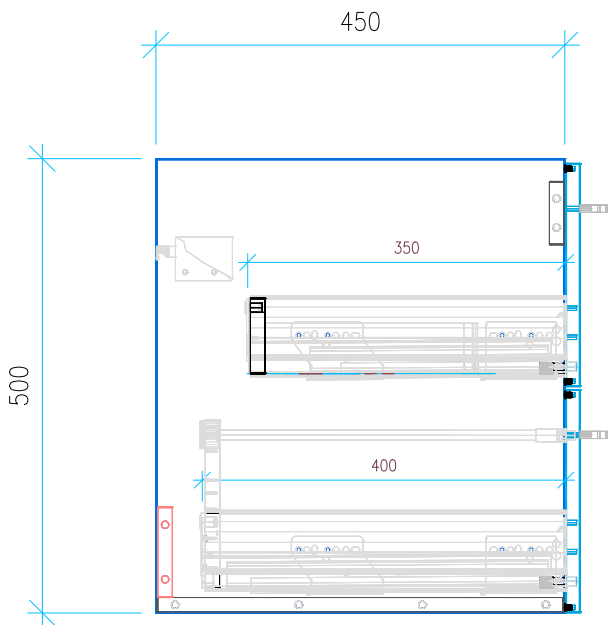

Ansicht 1 / 3D

Ansicht 2 / Draufsicht

Ansicht 3 / Seitenansicht Links

Ansicht 4 / Vorderansicht

Höhe 500 Breite 570 Tiefe 450	Erstellt 23.11.2022	Artikelname
	Maße in mm	WTU_GEB_ACANTO_60_NP
	Gewicht in kg	