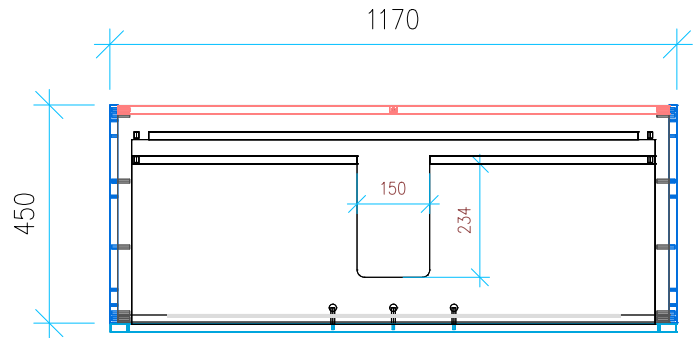

Ansicht 1 / 3D

Ansicht 2 / Draufsicht

Ansicht 3 / Seitenansicht Links

Ansicht 4 / Vorderansicht

Höhe 500	Erstellt 06.07.2022	Artikelname
Breite 1170	Maße in mm	WTU_GEB_ACANTO_120_SC_PTO
Tiefe 450	Gewicht in kg	
Gewicht 32.874		