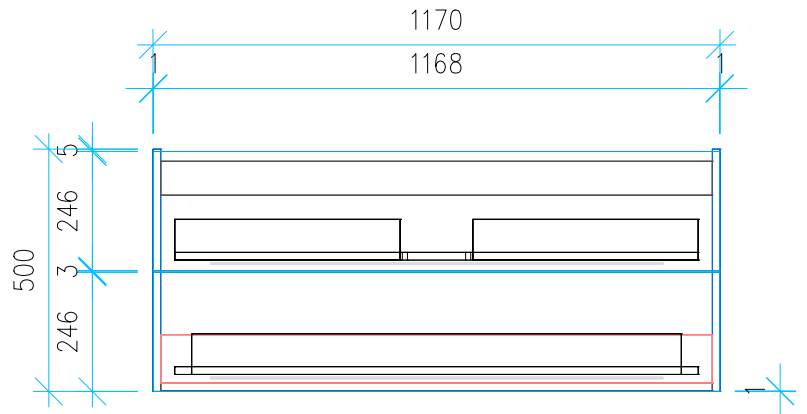

Ansicht 1 / 3D

Ansicht 2 / Draufsicht

Ansicht 3 / Seitenansicht Links

Ansicht 4 / Vorderansicht

Höhe 500	Erstellt 06.07.2022	Artikelname
Breite 1170	Maße in mm	WTU_GEB_ACANTO_120_SC_PTO
Tiefe 450	Gewicht in kg	
Gewicht 32.874		