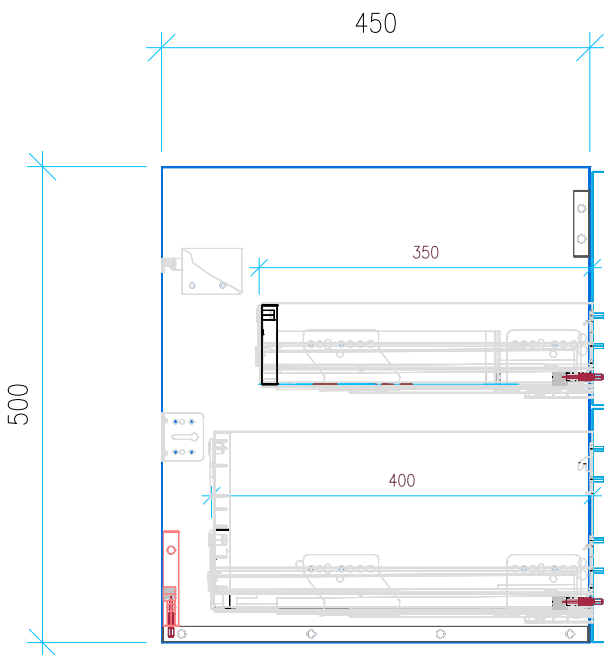

Ansicht 1 / 3D

Ansicht 2 / Draufsicht

Ansicht 3 / Seitenansicht Links

Ansicht 4 / Vorderansicht

Höhe 500	Erstellt 06.07.2022	Artikelname
Breite 1170	Maße in mm	WTU_GEB_ACANTO_120_SC_PTO
Tiefe 450	Gewicht in kg	
Gewicht 32.874		