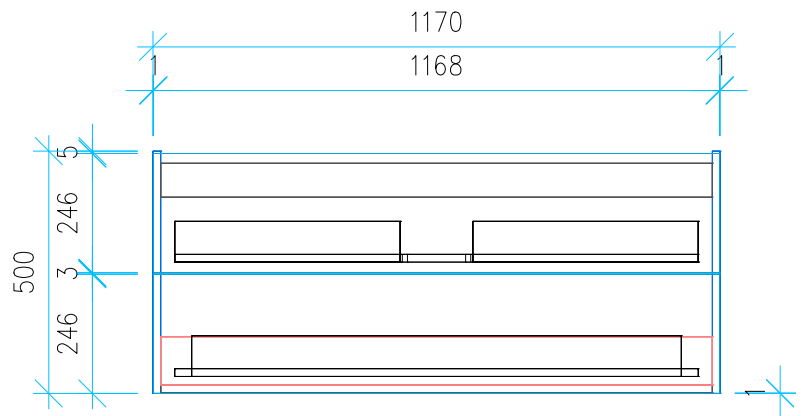

Ansicht 1 / 3D

Ansicht 2 / Draufsicht

Ansicht 3 / Seitenansicht Links

Ansicht 4 / Vorderansicht

Höhe 500 Breite 1170 Tiefe 450	Erstellt 23.11.2022	Artikelname WTU_GEB_ACANTO_120_NP_PTO
	Maße in mm	
	Gewicht in kg	