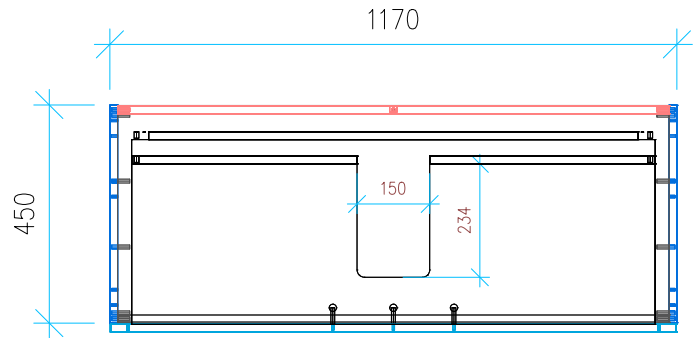

Ansicht 1 / 3D

Ansicht 2 / Draufsicht

Ansicht 3 / Seitenansicht Links

Ansicht 4 / Vorderansicht

Höhe 500 Breite 1170 Tiefe 450	Erstellt 23.11.2022	Artikelname WTU_GEB_ACANTO_120_NP_PTO
	Maße in mm	
	Gewicht in kg	