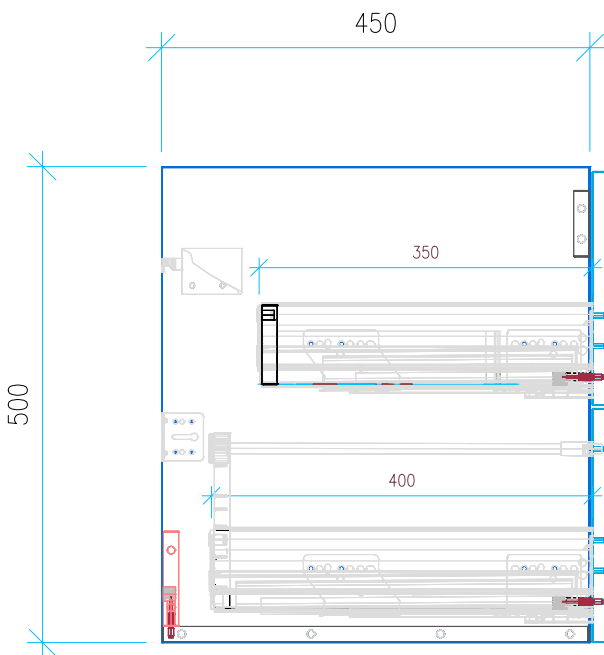

Ansicht 1 / 3D

Ansicht 2 / Draufsicht

Ansicht 3 / Seitenansicht Links

Ansicht 4 / Vorderansicht

Höhe 500 Breite 1170 Tiefe 450	Erstellt 23.11.2022	Artikelname WTU_GEB_ACANTO_120_NP_PTO
	Maße in mm	
	Gewicht in kg	