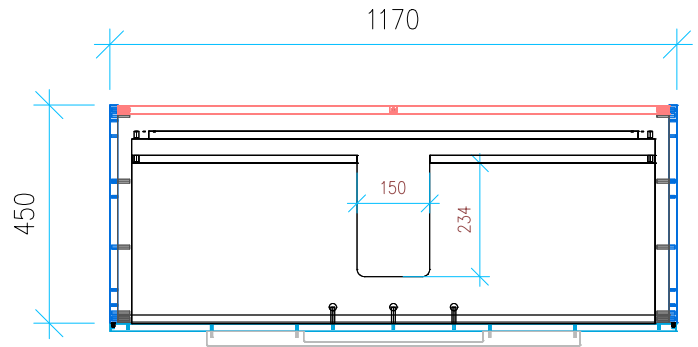

Ansicht 1 / 3D

Ansicht 2 / Draufsicht

Ansicht 3 / Seitenansicht Links

Ansicht 4 / Vorderansicht

Höhe 500 Breite 1170 Tiefe 450	Erstellt 23.11.2022	Artikelname WTU_GEB_ACANTO_120_NP
	Maße in mm	
	Gewicht in kg	