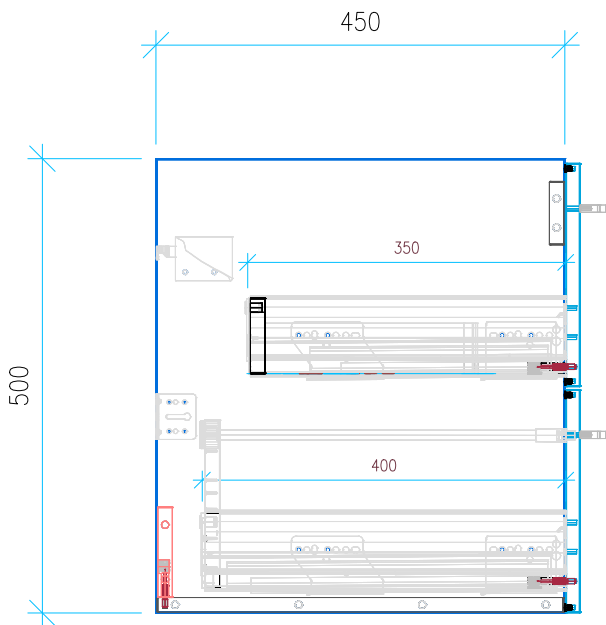

Ansicht 1 / 3D

Ansicht 2 / Draufsicht

Ansicht 3 / Seitenansicht Links

Ansicht 4 / Vorderansicht

Höhe 500 Breite 1170 Tiefe 450	Erstellt 23.11.2022	Artikelname WTU_GEB_ACANTO_120_NP
	Maße in mm	
	Gewicht in kg	