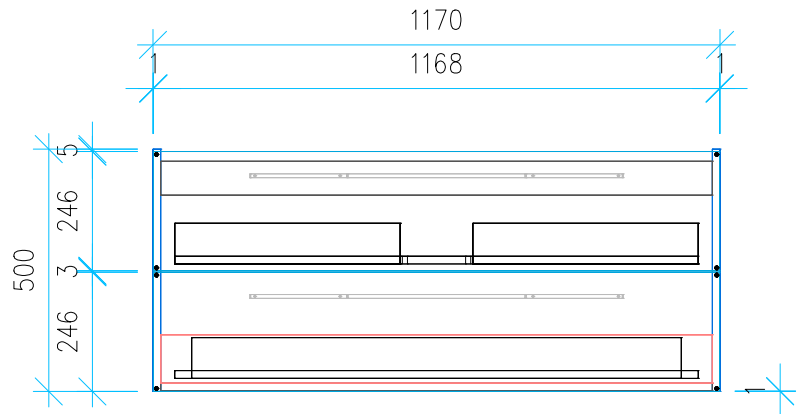

Ansicht 1 / 3D

Ansicht 2 / Draufsicht

Ansicht 3 / Seitenansicht Links

Ansicht 4 / Vorderansicht

Höhe 500 Breite 1170 Tiefe 450	Erstellt 23.11.2022	Artikelname WTU_GEB_ACANTO_120_NP
	Maße in mm	
	Gewicht in kg	