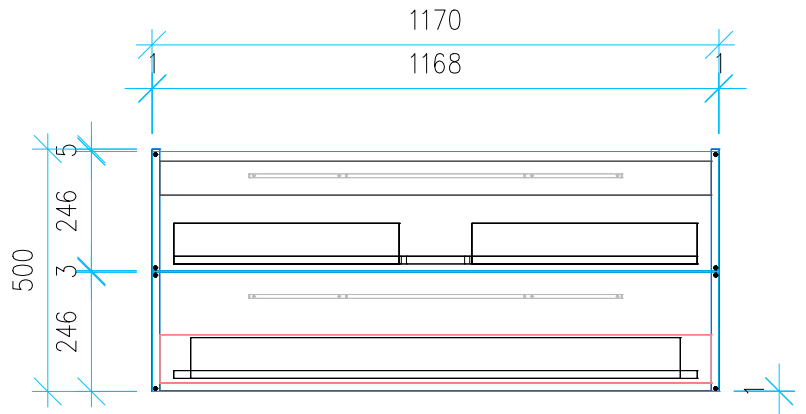

Ansicht 1 / 3D

Ansicht 2 / Draufsicht

Ansicht 3 / Seitenansicht Links

Ansicht 4 / Vorderansicht

Höhe <b>500</b>	Erstellt <b>06.07.2022</b>	Artikelname
Breite <b>1170</b>	Maße in mm	<b>WTU_GEB_ACANTO_120_SC</b>
Tiefe <b>450</b>	Gewicht in kg	
Gewicht <b>33.53</b>		