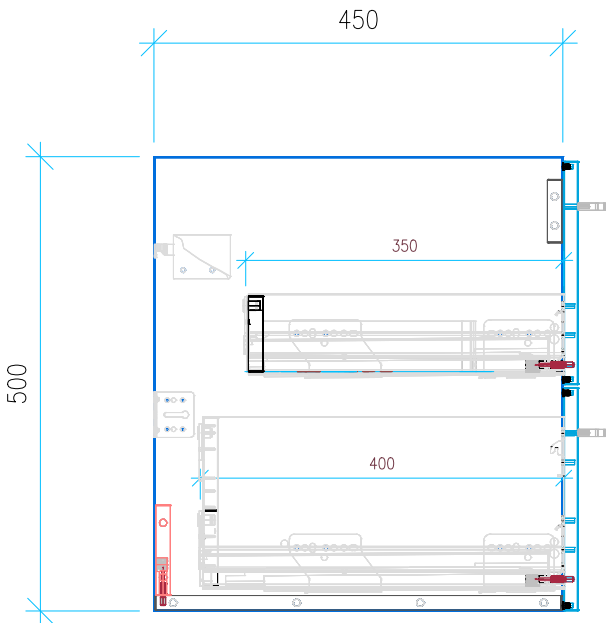

Ansicht 1 / 3D

Ansicht 2 / Draufsicht

Ansicht 3 / Seitenansicht Links

Ansicht 4 / Vorderansicht

Höhe <b>500</b>	Erstellt <b>06.07.2022</b>	Artikelname
Breite <b>1170</b>	Maße in mm	<b>WTU_GEB_ACANTO_120_SC</b>
Tiefe <b>450</b>	Gewicht in kg	
Gewicht <b>33.53</b>		