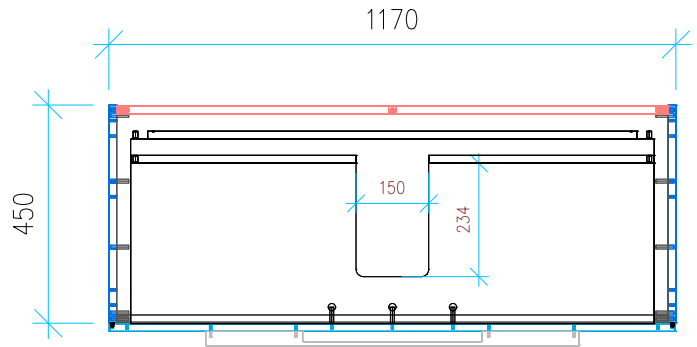

Ansicht 1 / 3D

Ansicht 2 / Draufsicht

Ansicht 3 / Seitenansicht Links

Ansicht 4 / Vorderansicht

Höhe <b>500</b>	Erstellt <b>06.07.2022</b>	Artikelname
Breite <b>1170</b>	Maße in mm	<b>WTU_GEB_ACANTO_120_SC</b>
Tiefe <b>450</b>	Gewicht in kg	
Gewicht <b>33.53</b>		