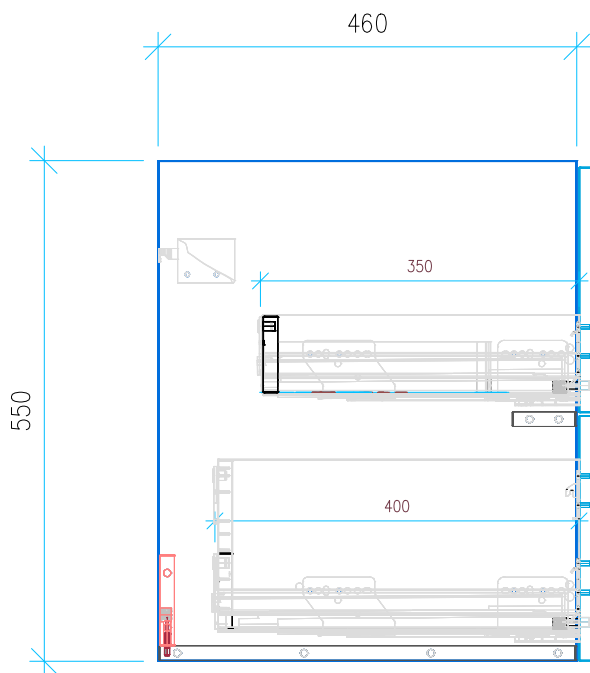

Ansicht 1 / 3D

Ansicht 2 / Draufsicht

Ansicht 3 / Seitenansicht Links

Ansicht 4 / Vorderansicht

Höhe 550	Erstellt 05.07.2022	Artikelname
Breite 700	Maße in mm	WTU_DUR_VIU_73_SC_PTO
Tiefe 460	Gewicht in kg	
Gewicht 22.995		