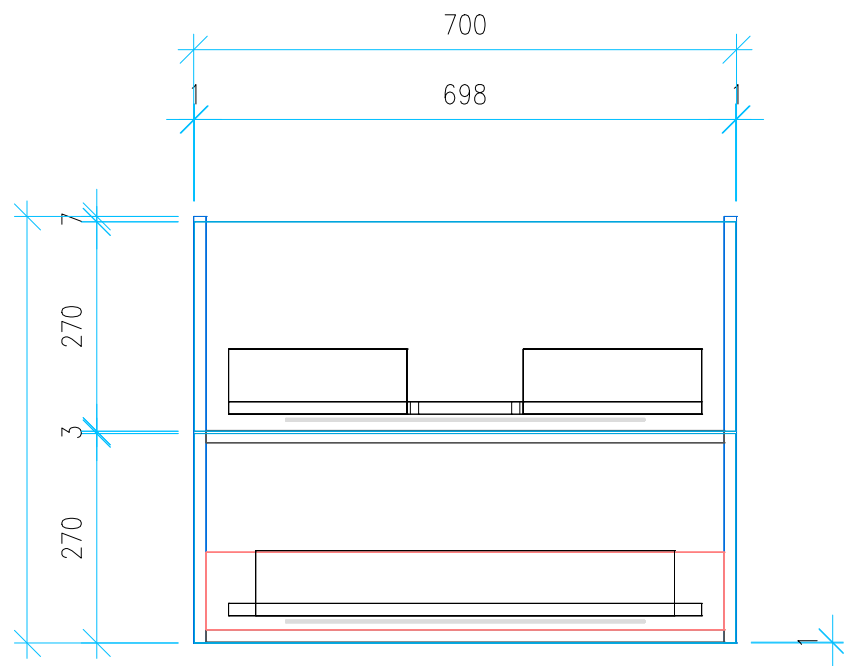

Ansicht 1 / 3D

Ansicht 2 / Draufsicht

Ansicht 3 / Seitenansicht Links

Ansicht 4 / Vorderansicht

Höhe 550	Erstellt 05.07.2022	Artikelname
Breite 700	Maße in mm	WTU_DUR_VIU_73_SC_PTO
Tiefe 460	Gewicht in kg	
Gewicht 22.995		