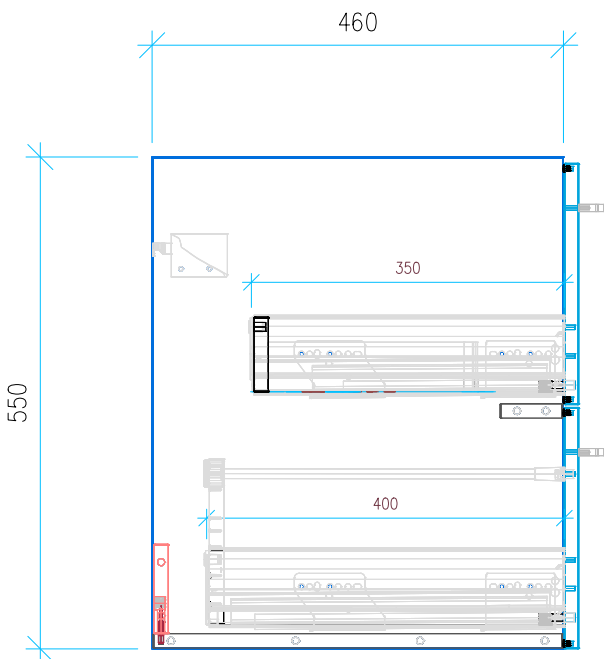

Ansicht 1 / 3D

Ansicht 2 / Draufsicht

Ansicht 3 / Seitenansicht Links

Ansicht 4 / Vorderansicht

Höhe 550 Breite 700 Tiefe 460	Erstellt 22.11.2022	Artikelname WTU_DUR_VIU_73_NP
	Maße in mm	
	Gewicht in kg	