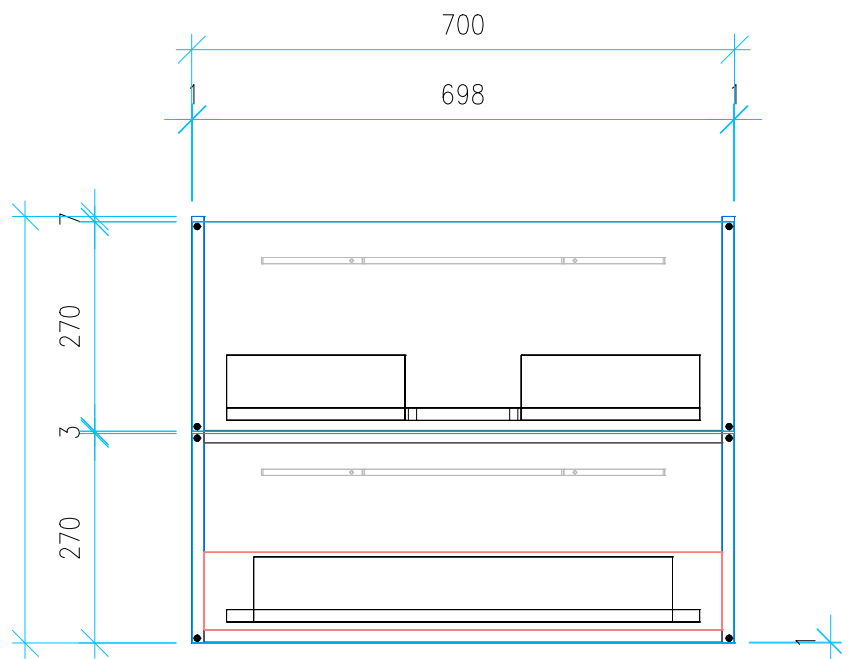

Ansicht 1 / 3D

Ansicht 2 / Draufsicht

Ansicht 3 / Seitenansicht Links

Ansicht 4 / Vorderansicht

Höhe 550 Breite 700 Tiefe 460	Erstellt 22.11.2022	Artikelname WTU_DUR_VIU_73_NP
	Maße in mm	
	Gewicht in kg	