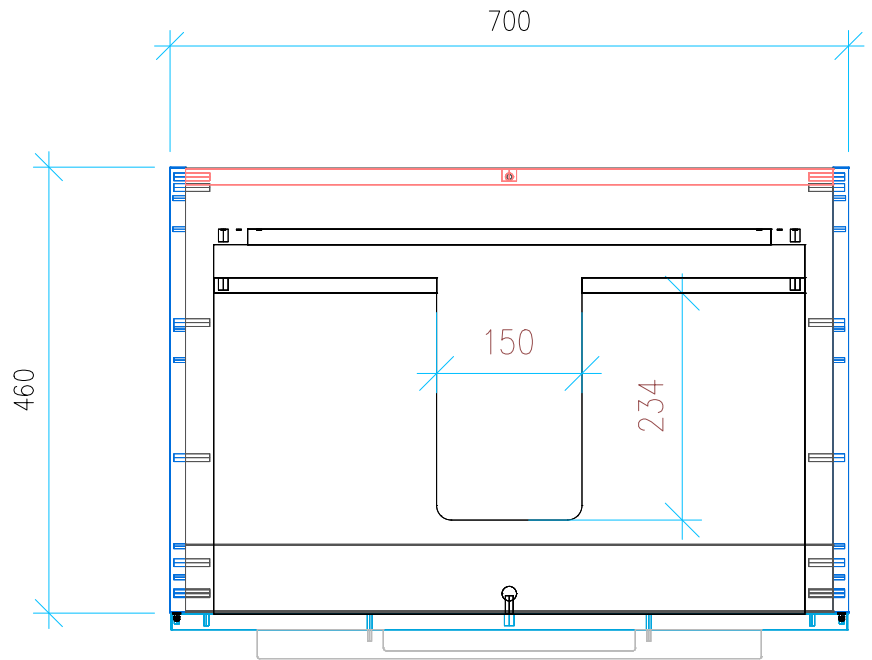

Ansicht 1 / 3D

Ansicht 2 / Draufsicht

Ansicht 3 / Seitenansicht Links

Ansicht 4 / Vorderansicht

Höhe 550 Breite 700 Tiefe 460	Erstellt 22.11.2022	Artikelname WTU_DUR_VIU_73_NP
	Maße in mm	
	Gewicht in kg	