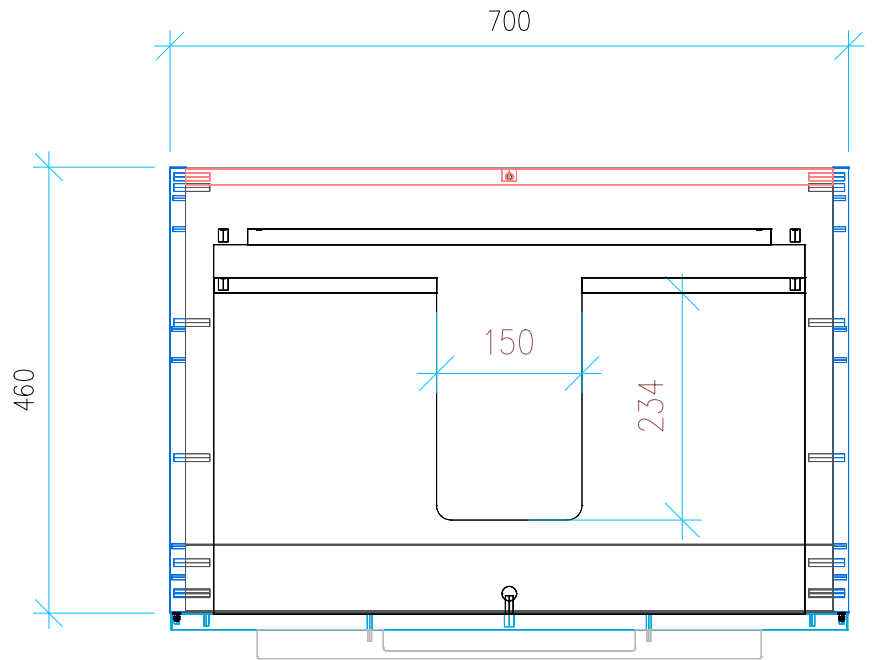

Ansicht 1 / 3D

Ansicht 2 / Draufsicht

Ansicht 3 / Seitenansicht Links

Ansicht 4 / Vorderansicht

Höhe 550	Erstellt 05.07.2022	Artikelname
Breite 700	Maße in mm	WTU_DUR_VIU_73_SC
Tiefe 460	Gewicht in kg	
Gewicht 23.435		