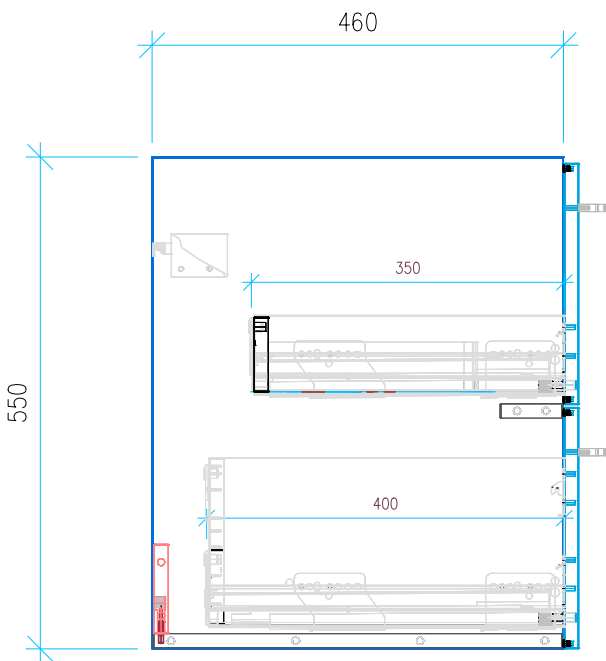

Ansicht 1 / 3D

Ansicht 2 / Draufsicht

Ansicht 3 / Seitenansicht Links

Ansicht 4 / Vorderansicht

Höhe 550	Erstellt 05.07.2022	Artikelname
Breite 700	Maße in mm	WTU_DUR_VIU_73_SC
Tiefe 460	Gewicht in kg	
Gewicht 23.435		