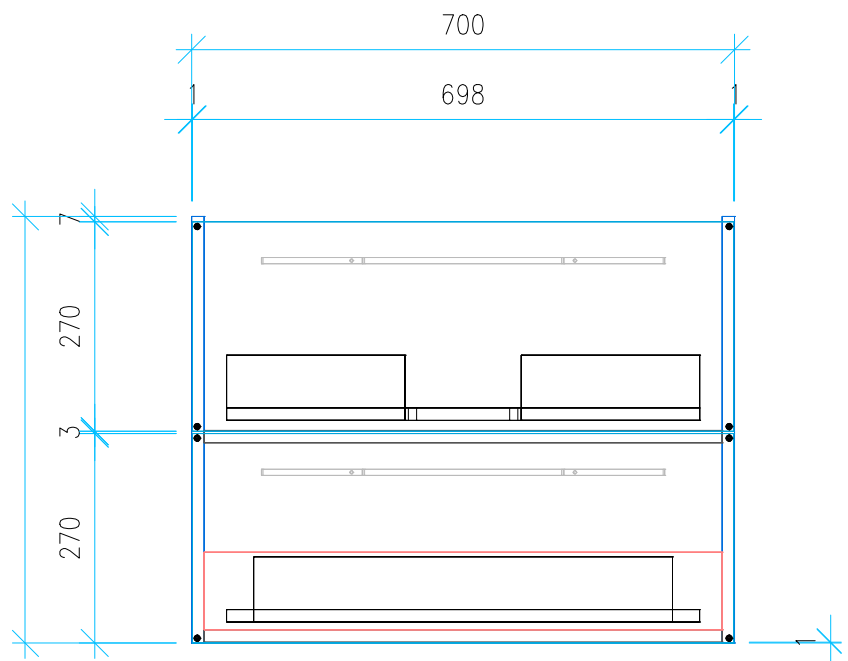

Ansicht 1 / 3D

Ansicht 2 / Draufsicht

Ansicht 3 / Seitenansicht Links

Ansicht 4 / Vorderansicht

Höhe 550	Erstellt 05.07.2022	Artikelname
Breite 700	Maße in mm	WTU_DUR_VIU_73_SC
Tiefe 460	Gewicht in kg	
Gewicht 23.435		