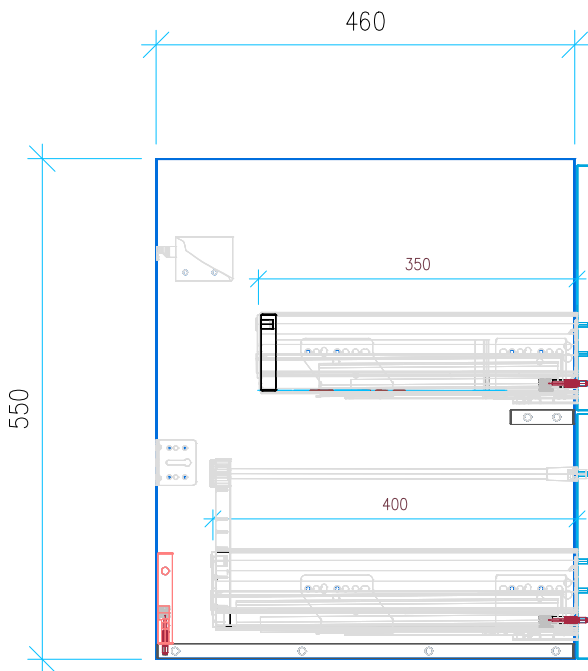

Ansicht 1 / 3D

Ansicht 2 / Draufsicht

Ansicht 3 / Seitenansicht Links

Ansicht 4 / Vorderansicht

Höhe 550 Breite 1200 Tiefe 460	Erstellt 22.11.2022	Artikelname WTU_DUR_VIU_123_NP_PTO
	Maße in mm	
	Gewicht in kg	