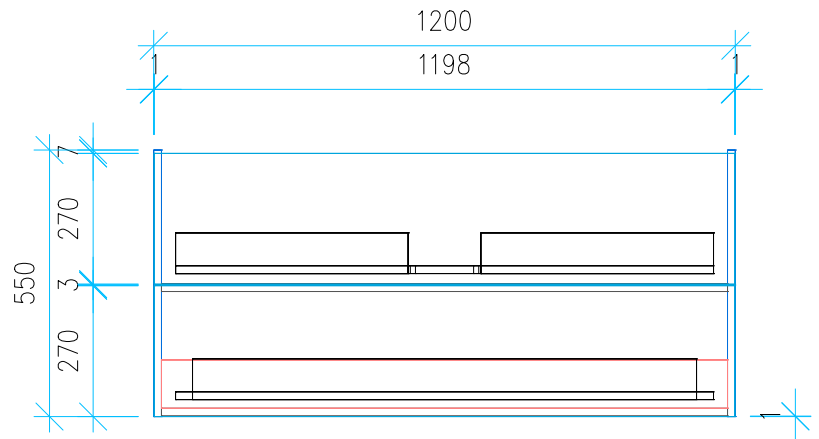

Ansicht 1 / 3D

Ansicht 2 / Draufsicht

Ansicht 3 / Seitenansicht Links

Ansicht 4 / Vorderansicht

Höhe 550 Breite 1200 Tiefe 460	Erstellt 22.11.2022	Artikelname WTU_DUR_VIU_123_NP_PTO
	Maße in mm	
	Gewicht in kg	