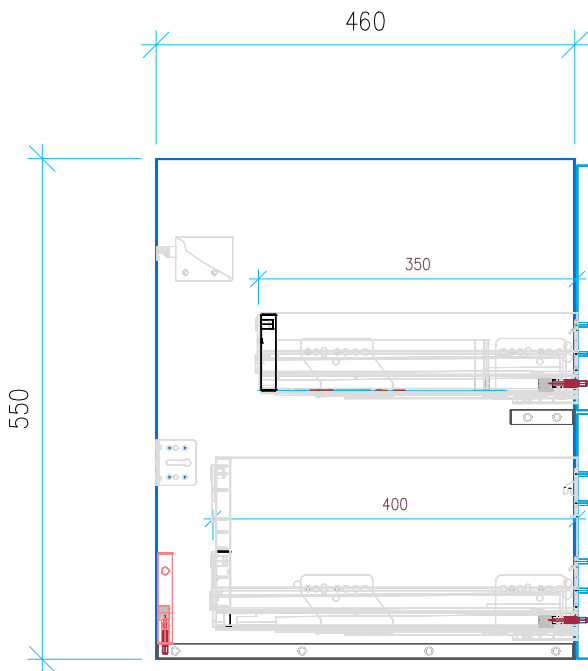

Ansicht 1 / 3D

Ansicht 2 / Draufsicht

Ansicht 3 / Seitenansicht Links

Ansicht 4 / Vorderansicht

Höhe 550	Erstellt 05.07.2022	Artikelname
Breite 1200	Maße in mm	WTU_DUR_VIU_123_SC_PTO
Tiefe 460	Gewicht in kg	
Gewicht 35.38		