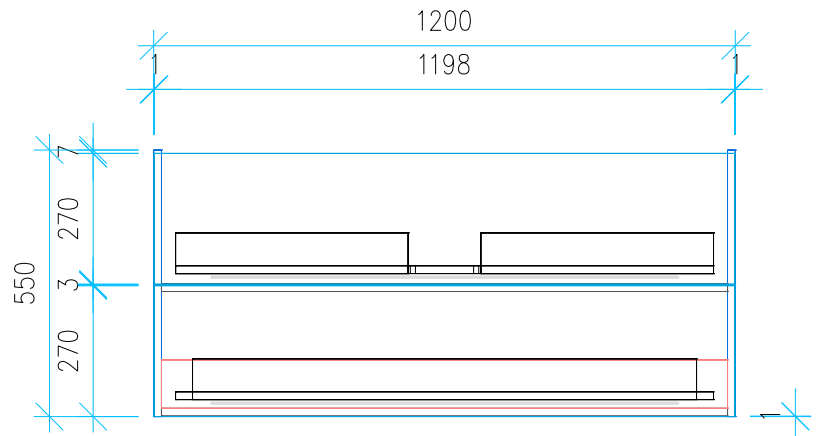

Ansicht 1 / 3D

Ansicht 2 / Draufsicht

Ansicht 3 / Seitenansicht Links

Ansicht 4 / Vorderansicht

Höhe 550	Erstellt 05.07.2022	Artikelname
Breite 1200	Maße in mm	WTU_DUR_VIU_123_SC_PTO
Tiefe 460	Gewicht in kg	
Gewicht 35.38		