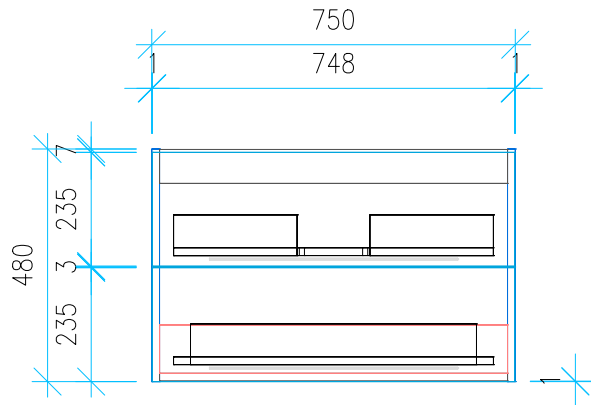

Ansicht 1 / 3D

Ansicht 2 / Draufsicht

Ansicht 3 / Seitenansicht Links

Ansicht 4 / Vorderansicht

Höhe 480	Erstellt 05.07.2022	Artikelname
Breite 750	Maße in mm	WTU_DUR_VEROAIR_80_SC_PTO
Tiefe 426	Gewicht in kg	
Gewicht 21.78		