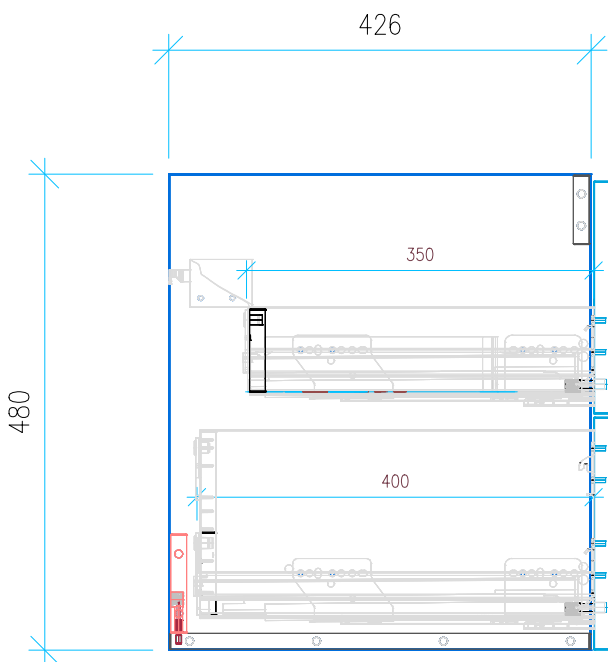

Ansicht 1 / 3D

Ansicht 2 / Draufsicht

Ansicht 3 / Seitenansicht Links

Ansicht 4 / Vorderansicht

Höhe 480	Erstellt 05.07.2022	Artikelname
Breite 750	Maße in mm	WTU_DUR_VEROAIR_80_SC_PTO
Tiefe 426	Gewicht in kg	
Gewicht 21.78		